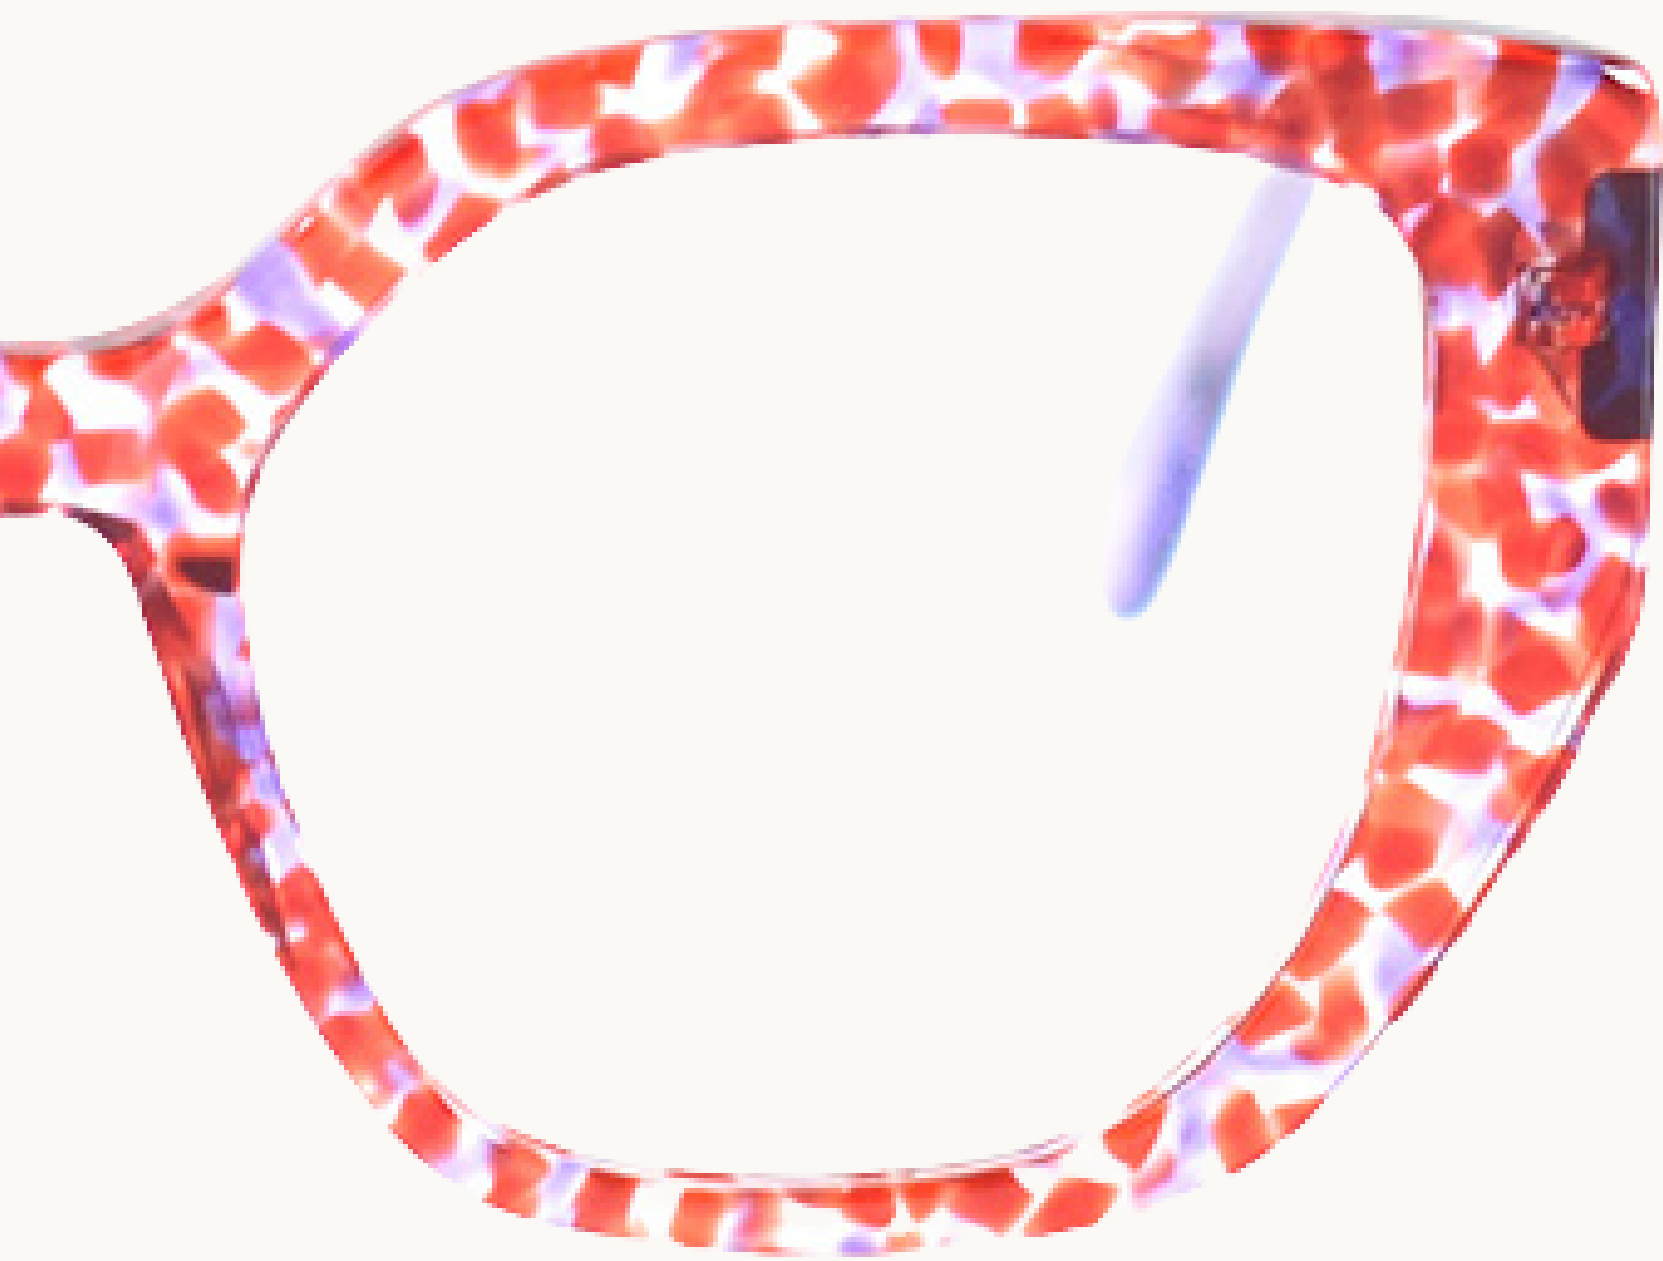

venus

FICHA TÉCNICA

ANCHO

13.6 CM

ALTO

5.9 CM

PATILLA

14.3 CM

Material: acetato - Patillas: flex