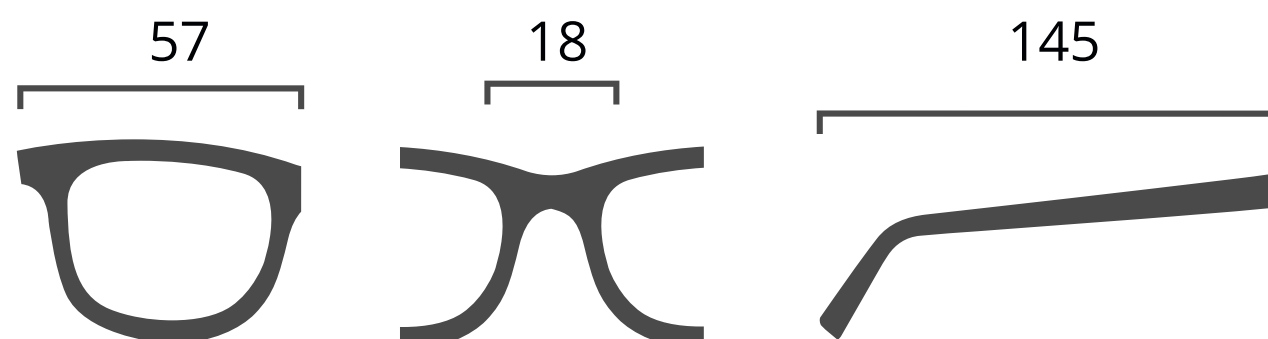

669K OPTICS
SKU: 129070

MBLK OPTICS
SKU: 129071

MBLK/S10
SKU: 129072

SIZE

NEW

FOLOH

G-flex frame

Injesteel temple

Size 55 17 - 135

MBLK OPTICS
SKU: 129080

L.BLUE OPTICS
SKU: 129081

MBLU OPTICS
SKU: 129082

MBLKBROWN OPTICS
SKU: 129083

SIZE

NEW

2 SHOTS