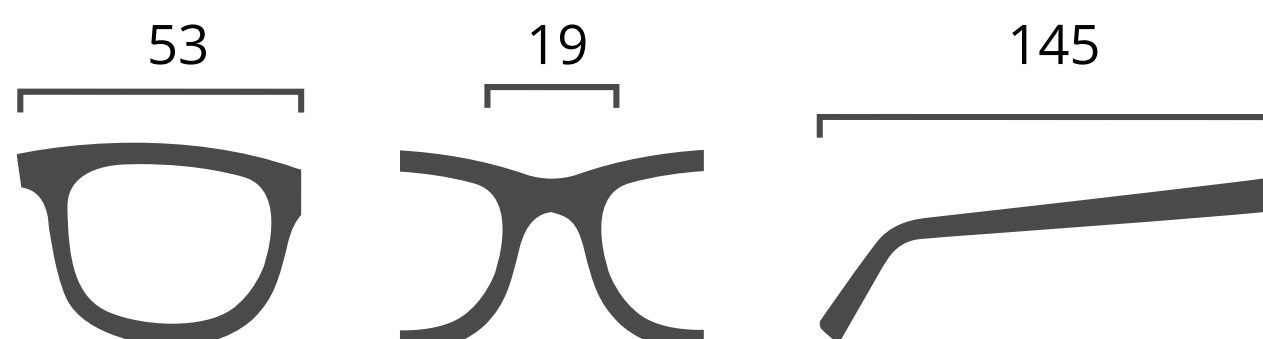

CRATUR

G-flex frame
Injesteel temple
Size 53 19 - 145

SIZE