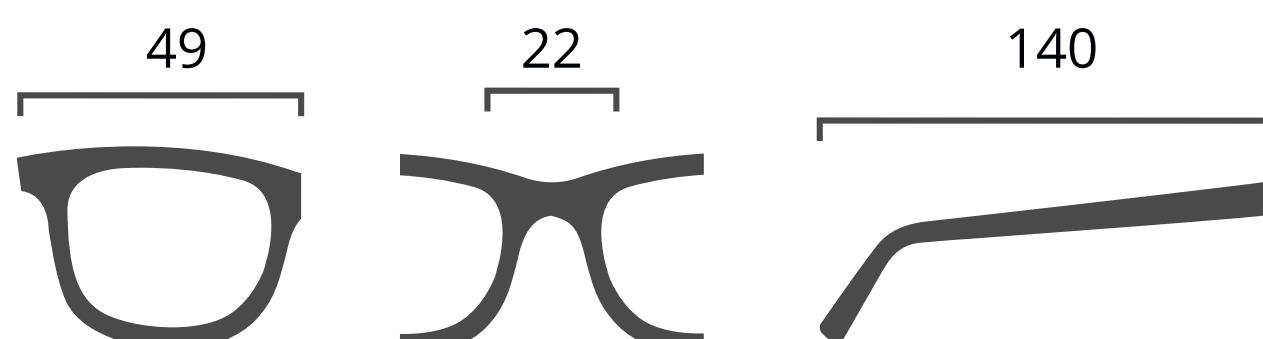

SIZE

NEW

KIRT

Metal frame
hand made acetate
tip Size 49 22- 140

LG OPTICS
SKU:
128870

MDB OPTICS
SKU: 128871

S OPTICS
SKU: 128872

SIZE