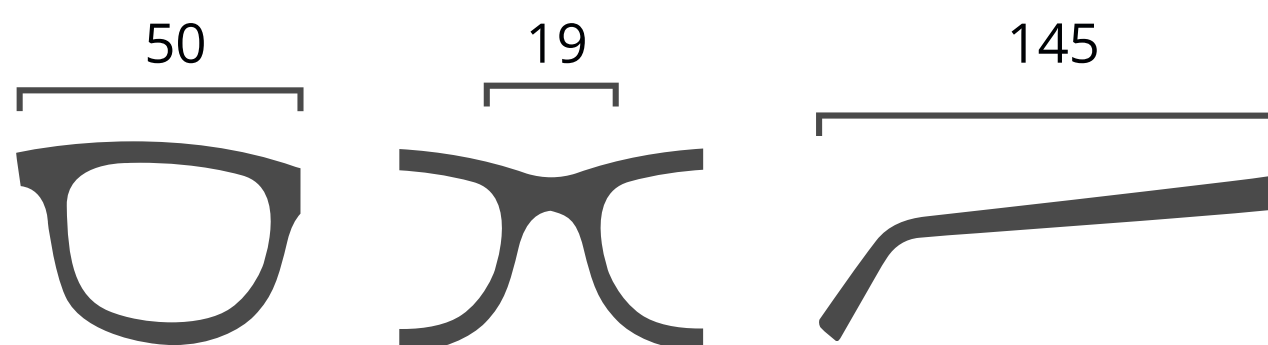

NEW YLEY

Metal frame
hand made acetate
tip Size 50 19 - 145

C1 OPTICS
SKU:
128230

C2 OPTICS
SKU:
128231

C3
SKU: 128232

C4
SKU: 128233

SIZE

NEW