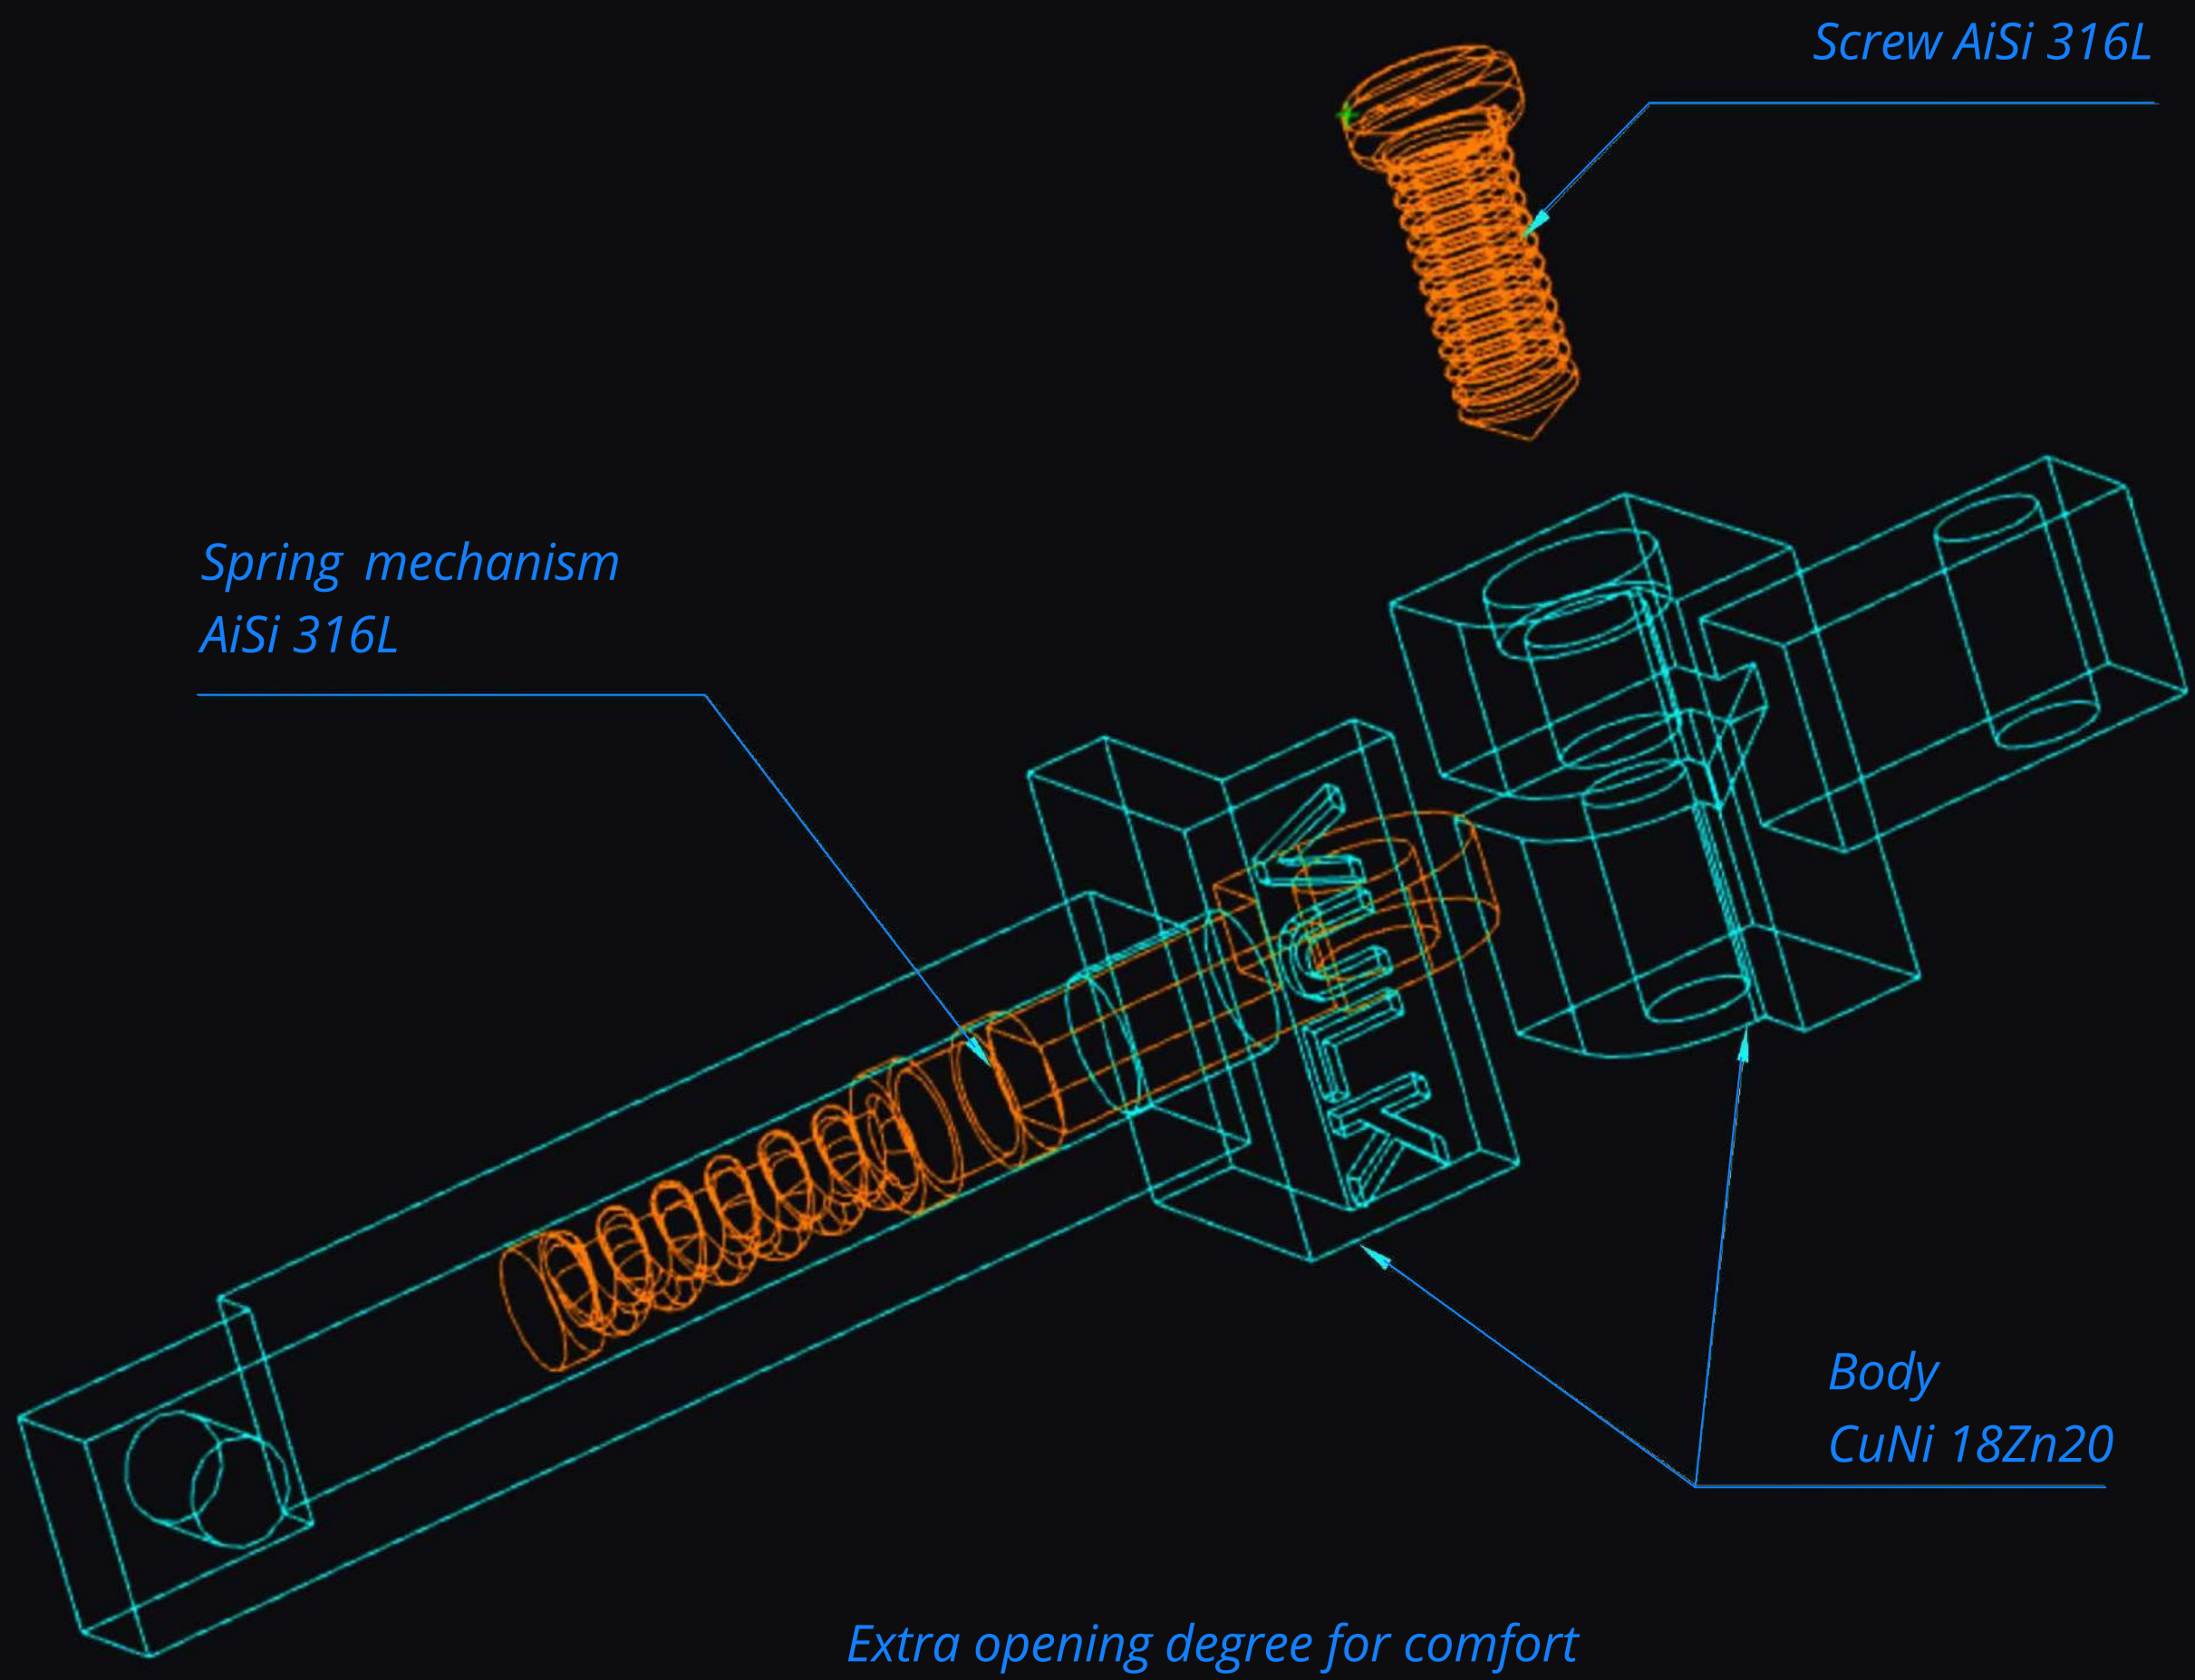

SIZE

FLEXSO Technology

FLEXSO

Fabricadas en micro - inyección de metal con tornillos de acero que mantienen un agarre seguro, ligero y constante.

PERFECT FIT

Se adapta a todas las morfologías y tamaños de cada uno de sus usuarios, manteniendo la forma central del armazón fijo para lograr una precisión visual y perfect fit.