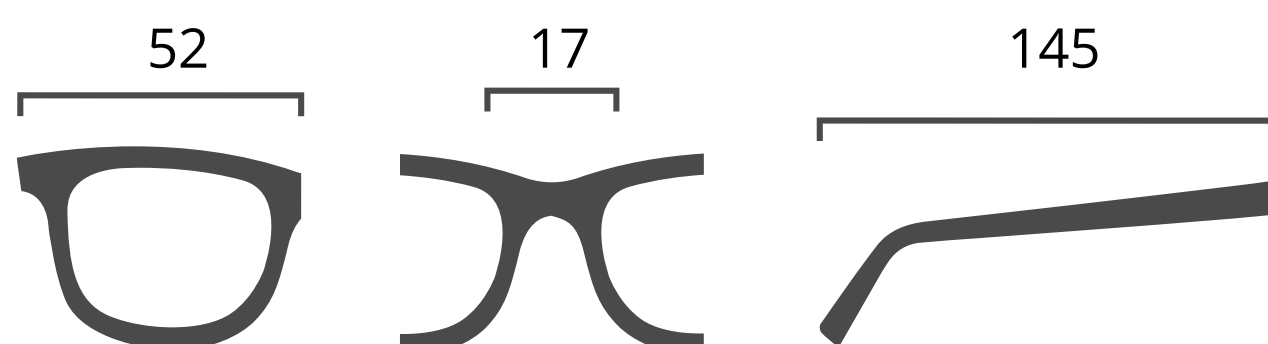

SVIO-BLUE OPTICS
SKU: 124422

SBLK-BLUE OPTICS
SKU: 124425
OUT OF STOCK

LBH-LGOLD OPTICS
SKU: 124420

SIZE

SAY NO, BE YOU

● NEW

CAUS

G-flex metal
Injesteel temple
Size 54 17 - 145