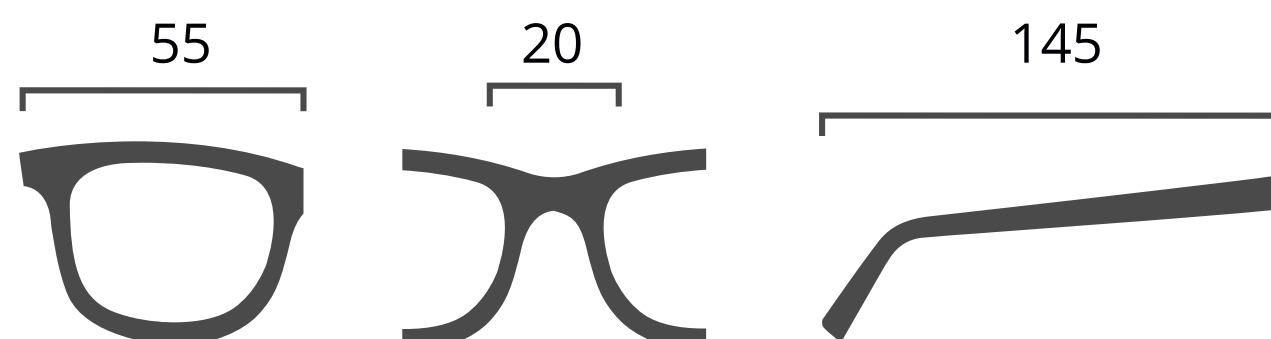

NETAGLIO

G-flex frame

Flexso-system

Size 55 20 - 145

SIZE