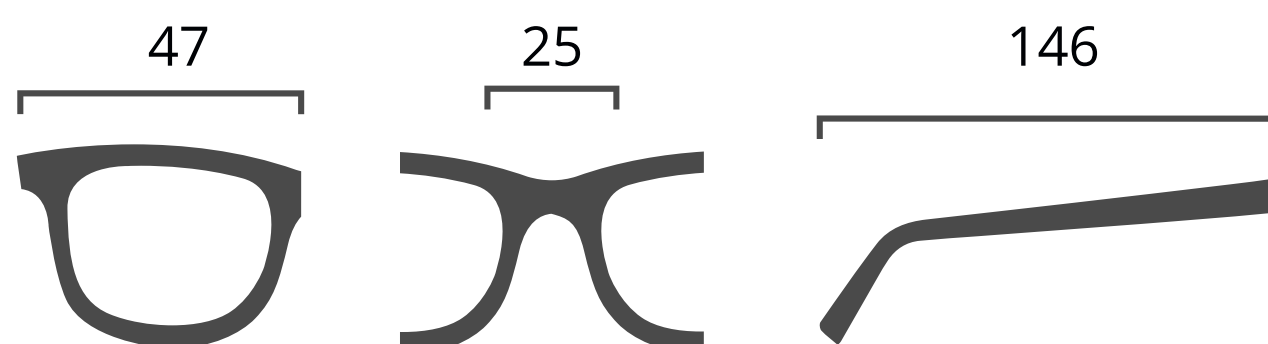

KATLEEN

G-flex frame

Size 47 25 - 146

SIZE