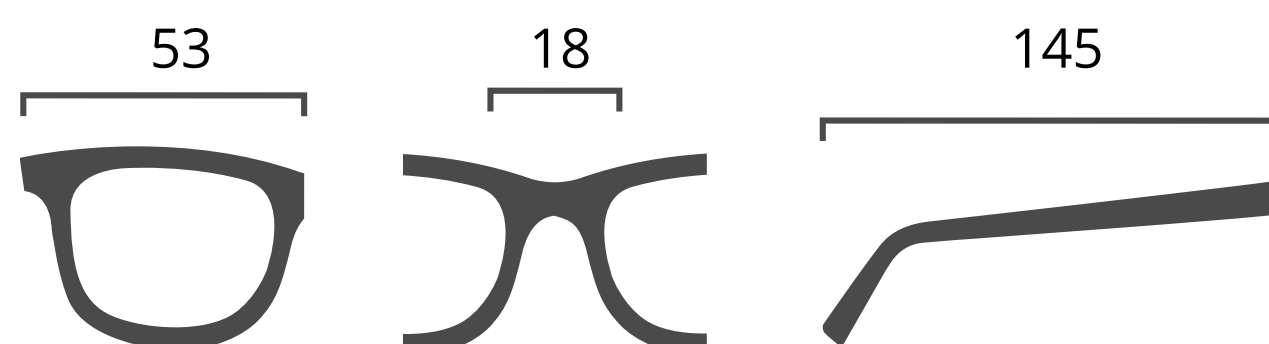

NEW

GHENT

G-flex frame
Injesteel temple
Size 53 18 - 145

MBLK-BLK OPTICS
SKU: 123110

MBLUE-BLK OPTICS
SKU: 123112

MGREY-BLUE OPTICS
SKU: 113101

SBLK-BLK OPTICS
SKU: 123111

SIZE