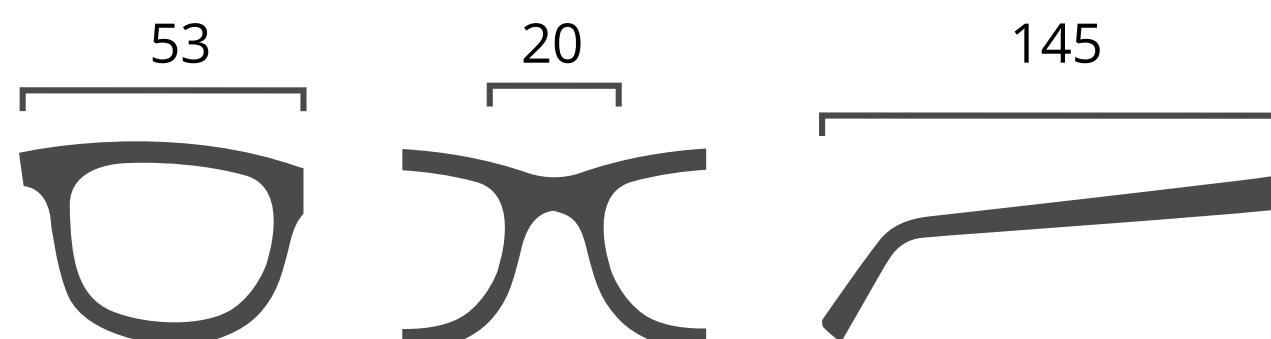

OUFLAS

G-flex frame

Flexso system

Size 53 20 - 145

SIZE