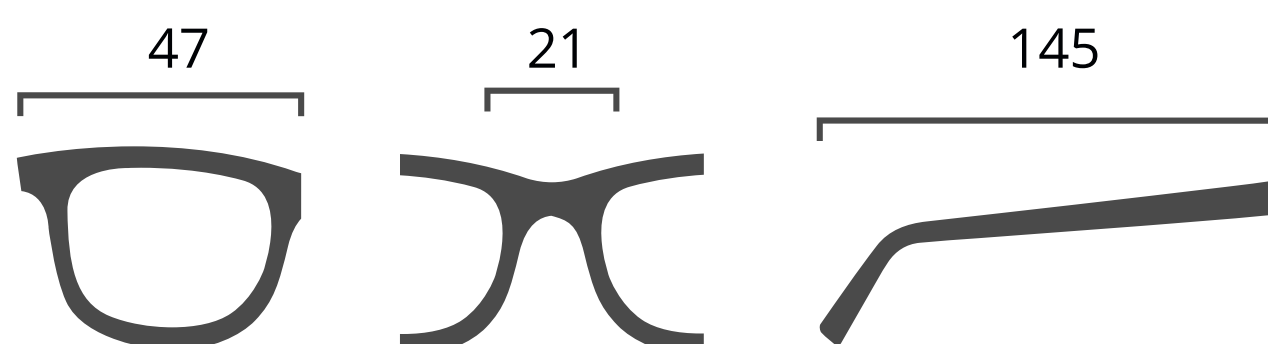

MBLK-068 OPTICS
SKU: 125772

CRY-206 OPTICS
SKU: 125773

315-046 OPTICS
SKU: 125771
OUT OF STOCK

SBLK-046 OPTICS
SKU: 125774
OUT OF STOCK

SIZE

BILLER S

G-flex frame
Injesteel temple
Size 46 19 - 145

0292-068 OPTICS
SKU: 125791