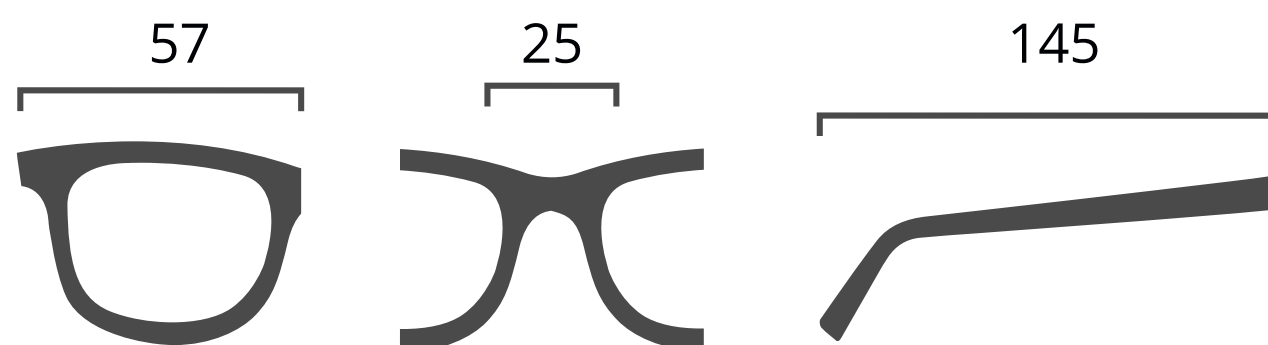

NEW

OUTSIDE

Metal frame

hand made acetate tip

Size 57 25- 145

LG OPTICS
SKU:
128291

S OPTICS
SKU: 128290

SIZE