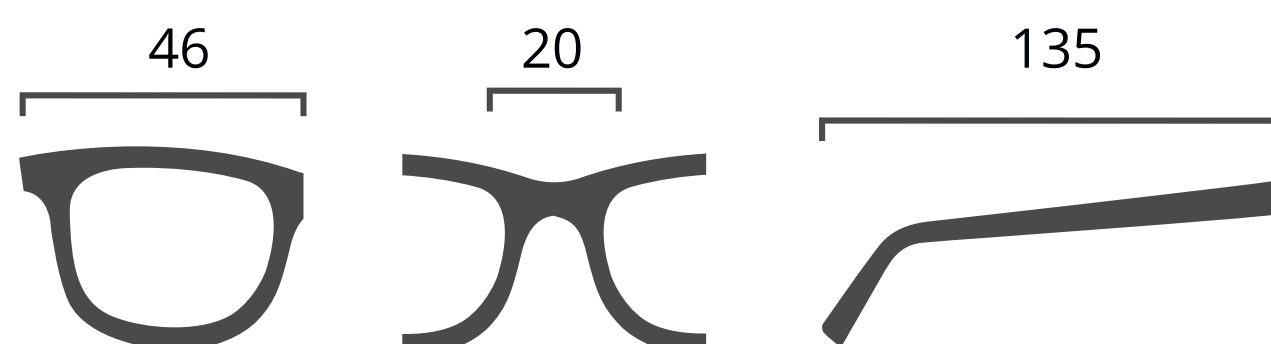

G-flex frame
Size 46 18 - 145

L.PINK OPTICS
SKU: 129030

SBLK OPTICS
SKU: 129031

SDEMI OPTICS
SKU: 129032

MBLK/G.GREY
SKU: 129033

SIZE

NEW VELIF

G-flex frame
Flexso system
Size 46 20 - 135

DARK RED OPTICS
SKU: 113133

CRY OPTICS
SKU:
113132

MBLK OPTICS
SKU: 113130

SBLK OPTICS
SKU: 113131

SIZE

NEW

SEDE

G-flex frame
Flexso system
Size 57 19 - 145

Size 55 17 - 135

MBLK OPTICS
SKU: 129080

L.BLUE OPTICS
SKU: 129081

MBLU OPTICS
SKU: 129082

MBLKBROWN OPTICS
SKU: 129083

SIZE

NEW

2 SHOTS