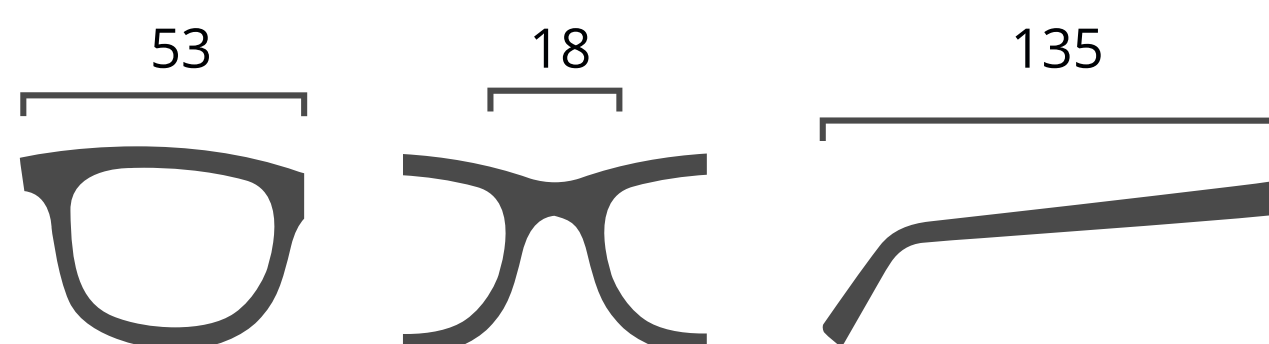

SIZE

● NEW

HILLS

G-flex frame

Flexso system

Size 48 23 - 145

SRED-CRY OPTICS
SKU: 128944

SIZE