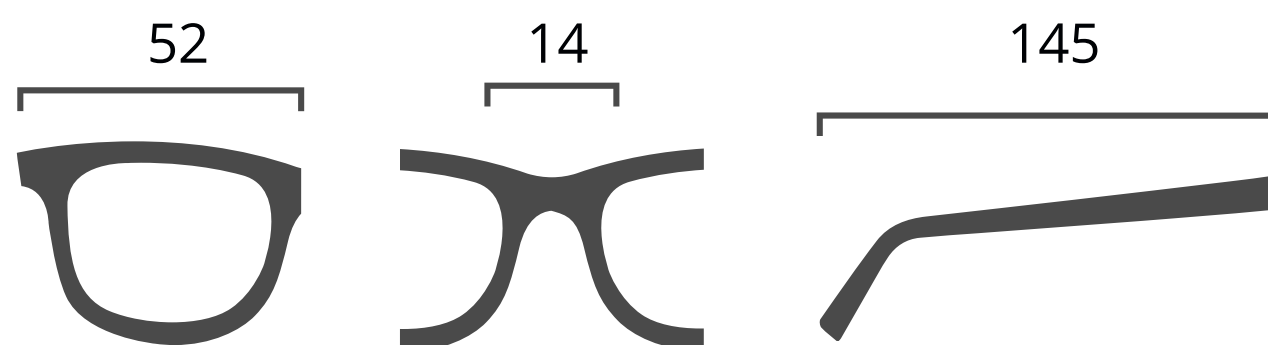

Injesteel temple

Size 46 19 - 145

MBLK-046 OPTICS
SKU: 125181

SBLK-206 OPTICS
SKU: 125185

388-046 OPTICS
SKU: 125184

390-046 OPTICS
SKU: 125182

454-046 OPTICS LTD
SKU: 125183

SIZE

ELDON

G-flex frame

Injesteel temple

Size 52 14 - 145

MBLK-053 OPTICS
SKU: 125191

SIZE

YORDU

G-flex frame

Injesteel temple

Size 51 18 - 145

MBLK-206 OPTICS
SKU: 125200

388-056 OPTICS
SKU: 125203

447-256 OPTICS
SKU: 125204

451-068 OPTICS
SKU: 125205

SIZE

FECI