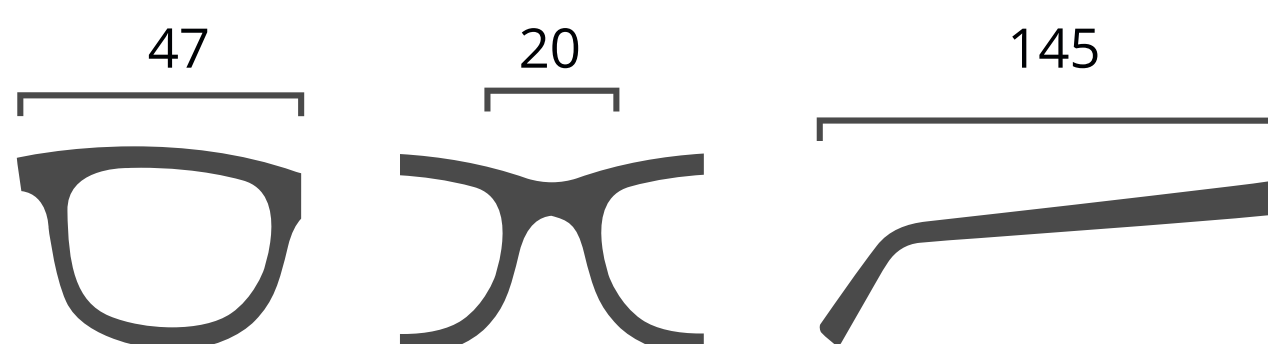

MDEMI-LG OPTICS
SKU: 123203

SRED-GUN OPTICS
SKU: 123202

OUT OF STOCK

SCO-GUN OPTICS
SKU: 123205

OUT OF STOCK

SIZE

LIVERT

G-flex frame
Injesteel temple
Size 51 17 - 145