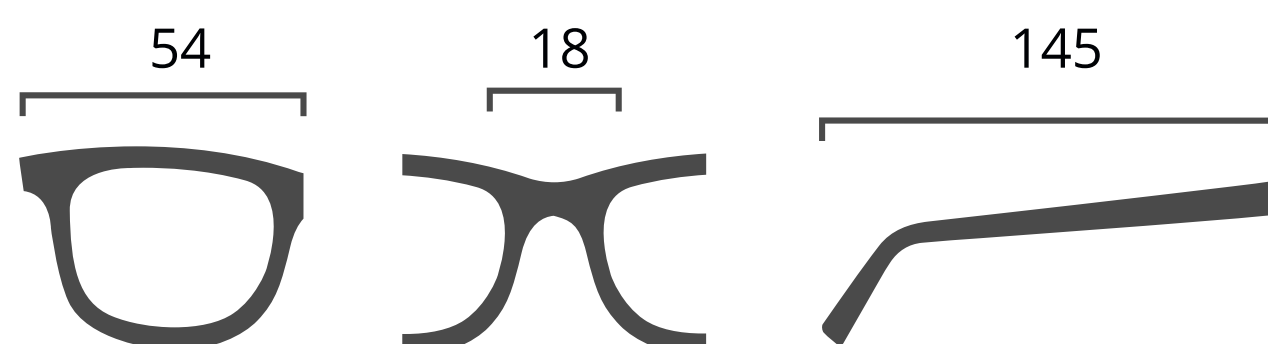

VROUND

G-flex frame

Flexso system

Size 54 18 - 145

CRY MBLK OPTICS
SKU: 113182

MBLK-O.BLUE OPTICS
SKU: 113180

MBLUE GUN OPTICS
SKU: 113181

OLIVE GREEN-GUN OPTICS
SKU: 113183

SIZE

YENOSID

G-flex frame

Flexso system

Size 53 17 - 140

SBLK OPTICS
SKU: 128180

SRED OPTICS
SKU: 128183
OUT OF STOCK

CRY OPTICS
SKU: 128182
OUT OF STOCK