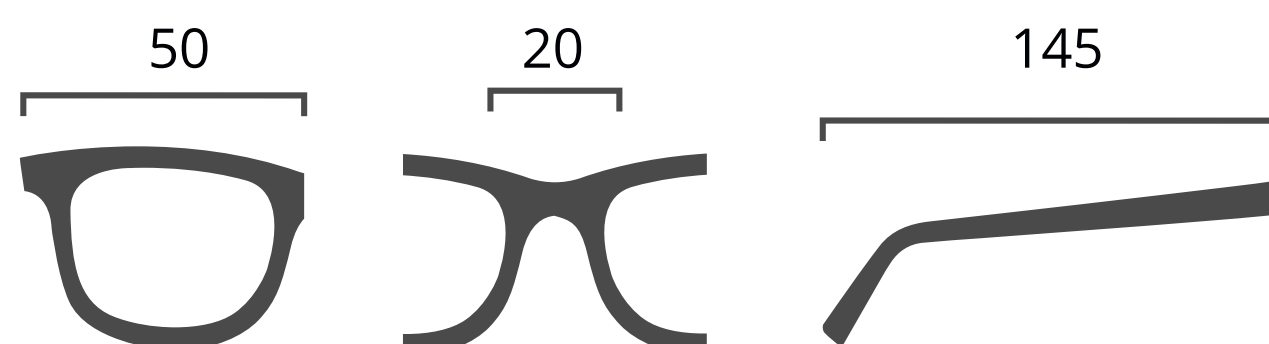

SBLK-056 OPTICS
SKU: 125161

384-046 OPTICS
SKU: 125164

451-046 OPTICS
SKU: 125165

447-046 OPTICS
SKU: 125162

388-068 OPTICS
SKU: 125163

SIZE

BAREL

G-flex frame
Injesteel temple
Size 55 19 - 145