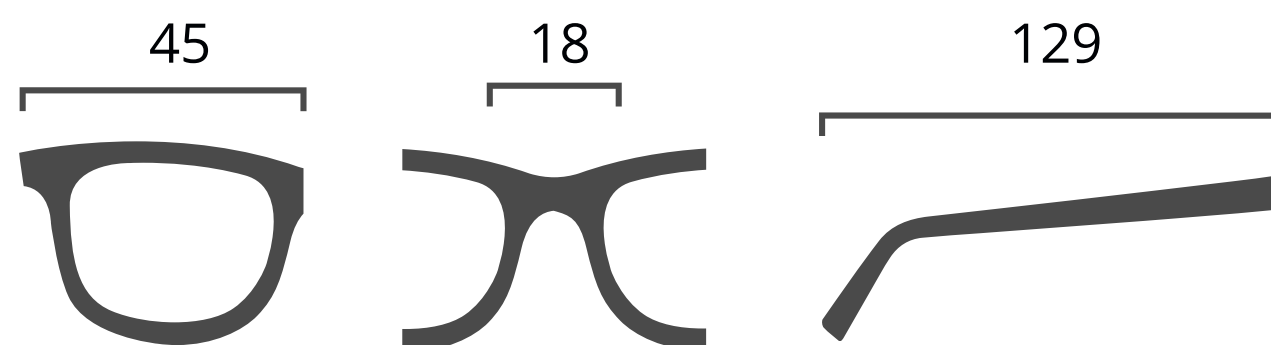

SYELLOW OPTICS
SKU: 128312

SIZE

CICCIO

G-flex frame

Size 52 20 - 140

MBLK OPTICS
SKU: 112721

SBLK OPTICS
SKU: 112720

GK-SBLK OPTICS
SKU: 112723

SIZE

AIMI

G-flex
Flexso temple
Size 45 18 - 129

S PINK SAND OPTICS KIDS
SKU: 113190

L PINK SAND OPTICS KIDS
SKU: 113191

DARK RED SAND OPTICS KIDS
SKU: 113192

GREY BLUE LPINK OPTICS KIDS
SKU: 113193

SIZE