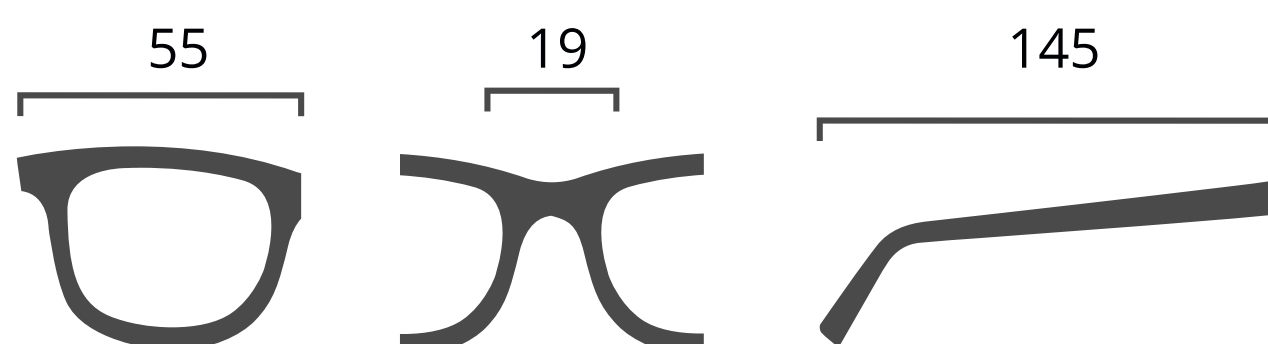

G-flex frame
Injesteel temple
Size 55 19 - 145

388-056 OPTICS
SKU: 125484

CRY-046 OPTICS
SKU: 125485

SIZE

THE TRIAL

G-flex frame
Injesteel temple
Size 47 20 - 145

315-046 OPTICS LTD
SKU: 125720

670-056 OPTICS
SKU: 125721