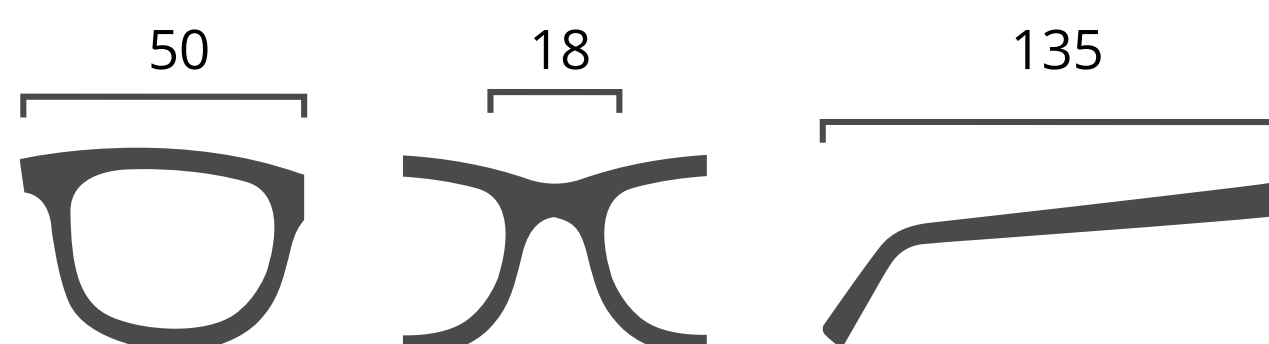

C3 OPTICS

SKU:
105063

C4 OPTICS

SKU:
105064

SIZE

NEW

LA GRA

Hand made acetate
Size 48 23 - 145

C1 OPTICS
SKU:
128960

C2 OPTICS
SKU:
128961

C3 OPTICS
SKU:
128962

C4 OPTICS
SKU:
128963

SIZE

ARTCORE

Hand made acetate
Size 53 20- 145

SBLK/S10 - POL
SKU: 113330
OUT OF STOCK