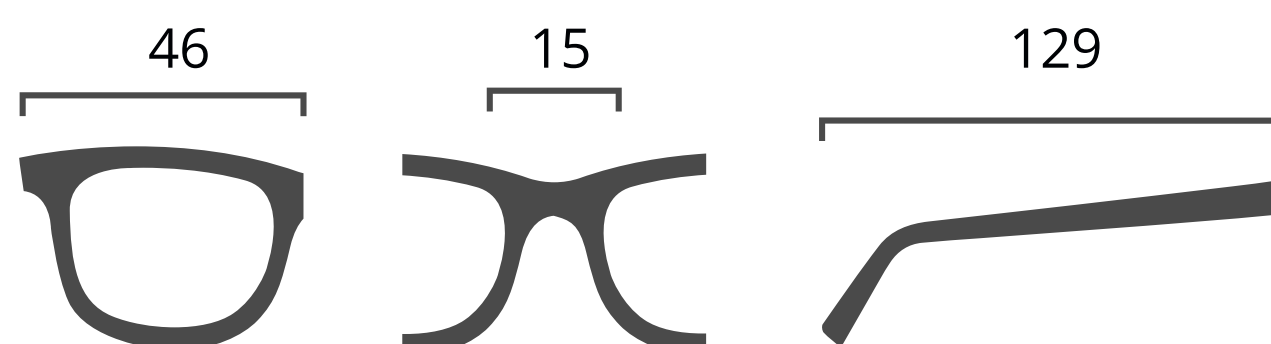

SYELLOW OPTICS
SKU: 128312

SIZE

CICCIO

G-flex frame

Size 52 20 - 140

MBLK OPTICS
SKU: 112721

SBLK OPTICS
SKU: 112720

GK-SBLK OPTICS
SKU: 112723

BRICK

G-flex frame

Flexso temple

Size 46 15 - 129

S.BLUE - SMOKE KIDS
SKU: 113210

M.BLUE - SMOKE KIDS
SKU: 113211

MBLK-SMOKE OPTICS KIDS
SKU: 113212

SIZE