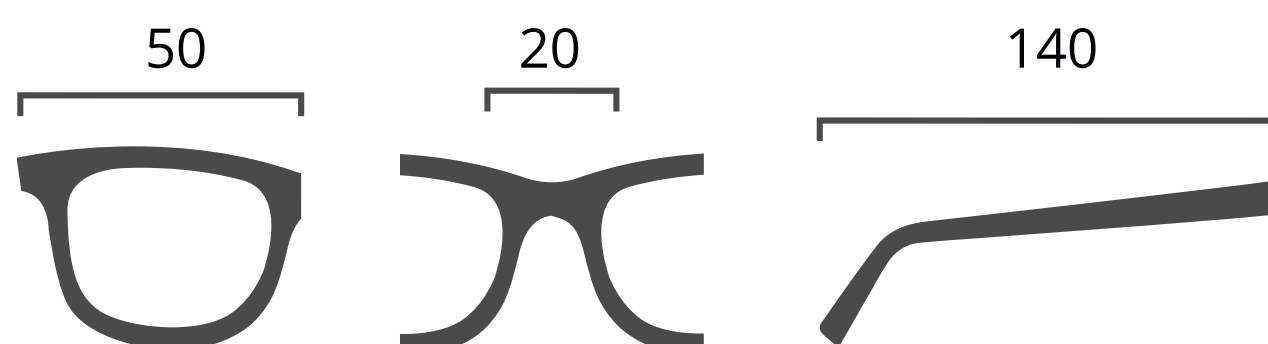

Size 55 17 - 135

MBLK OPTICS
SKU: 129080

L.BLUE OPTICS
SKU: 129081

MBLU OPTICS
SKU: 129082

MBLKBROWN OPTICS
SKU: 129083

SIZE

NEW

2 SHOTS

G-flex frame

Flexo temple

Size 47 22 - 145

CRY OPTICS
SKU:
128314

GOLDENROD OPTICS
SKU: 128313

LROSY BROWN OPTICS
SKU: 128311

MBLK OPTICS
SKU: 128315

OLIVE DRAB OPTICS
SKU: 128310

SYELLOW OPTICS
SKU: 128312

SIZE

CICCIO

G-flex frame

Size 52 20 - 140

MBLK OPTICS
SKU: 112721

SBLK OPTICS
SKU: 112720

GK-SBLK OPTICS
SKU: 112723