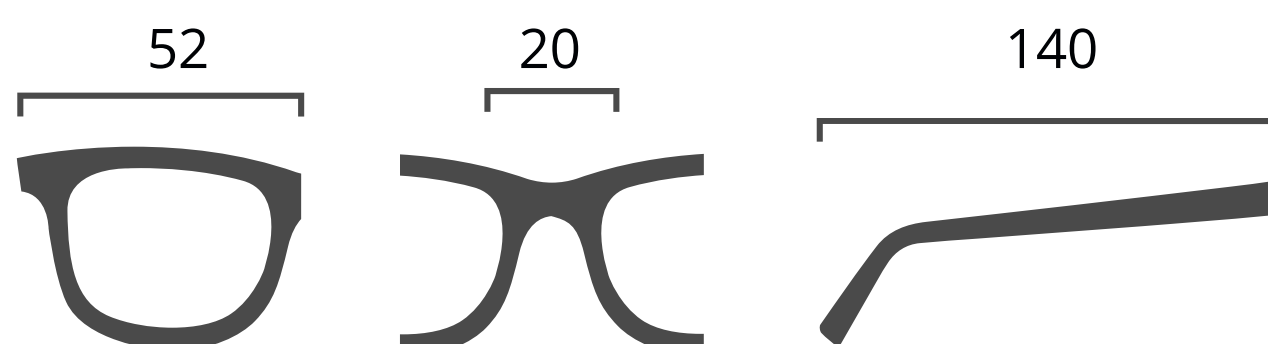

CICCIO

G-flex frame

Size 52 20 - 140

SIZE