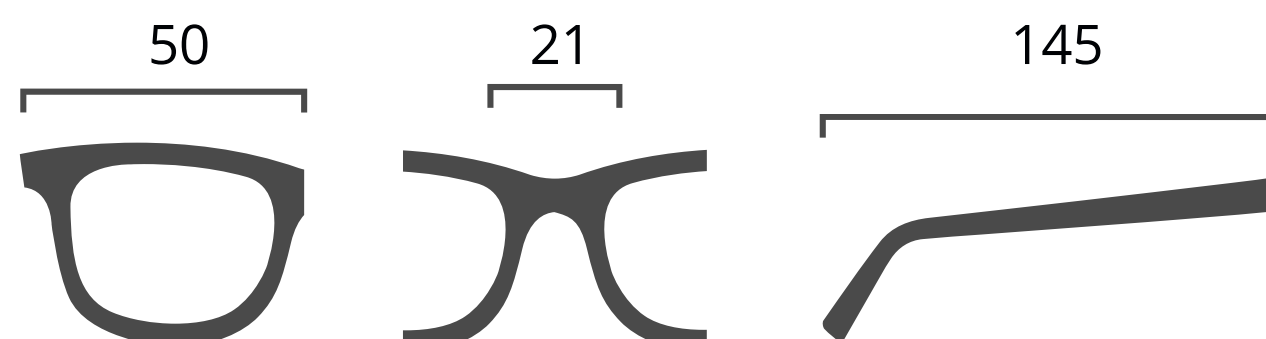

L.ORANGE OPTICS
OUT OF STOCK
125880

CRY OPTICS
OUT OF STOCK
125881

SIZE

TOUR '81

G-flex frame

Flexso system

Size 50 21 - 145

MBLK OPTICS
SKU: 125890

SBLK OPTICS
SKU: 125891

CRY OPTICS
SKU:
125892

315 OPTICS
SKU:
125894

670 OPTICS
SKU:
125893

SIZE

KATLEEN

G-flex frame

Size 47 25 - 146