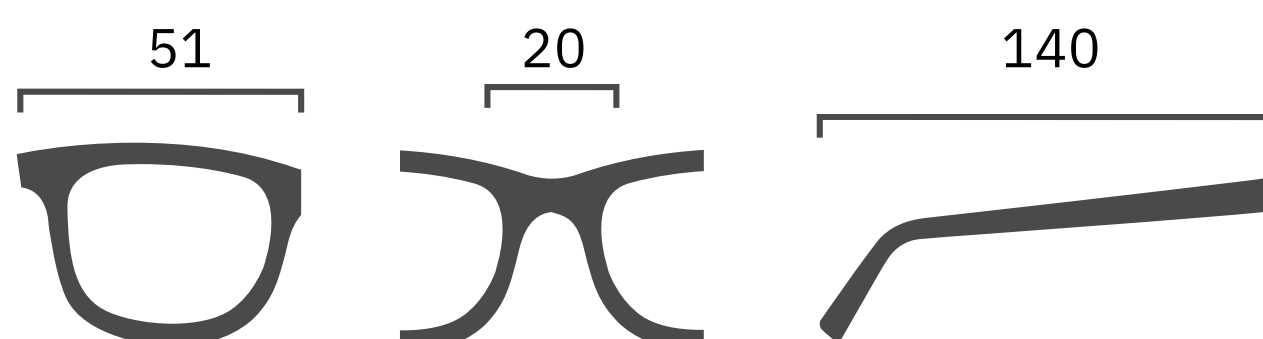

C3 OPTICS HERITAGE
SKU: 117086

SIZE