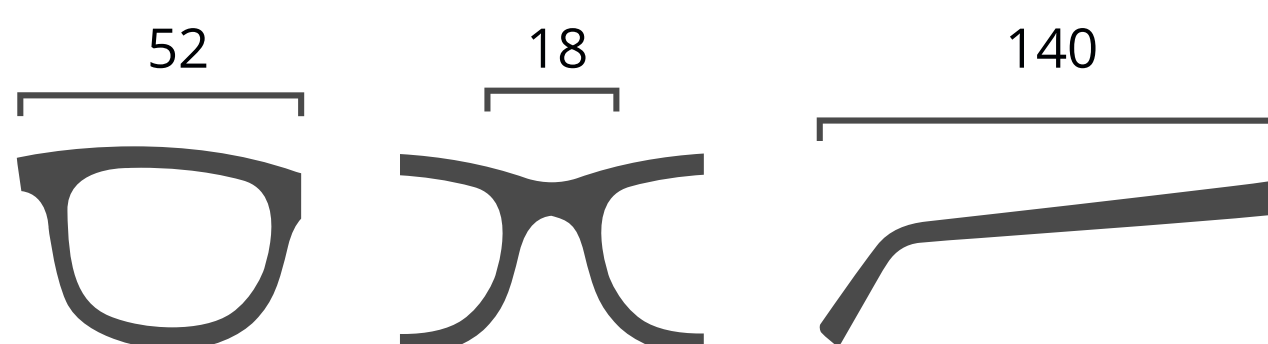

CEIZ

Grilamid frame
metal temple
Size 52 18 - 140

NIN

Grilamid - Flex
temple Size 57 14 -
140

SIZE