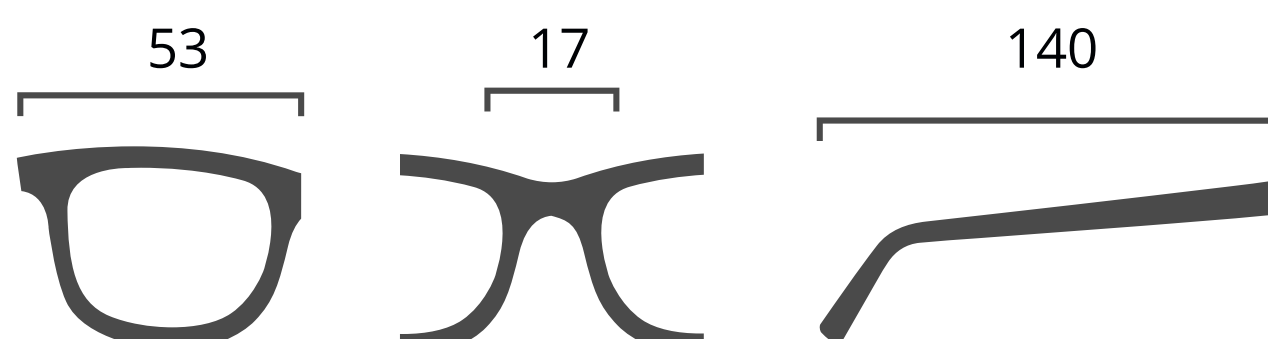

SIZE

YENOSID

G-flex frame

Flexso system

Size 53 17 - 140

SBLK OPTICS
SKU: 128180

SRED OPTICS
SKU: 128183
OUT OF STOCK

CRY OPTICS
SKU: 128182
OUT OF STOCK

SIZE

OUFLAS

G-flex frame

Flexso system

Size 53 20 - 145

SBLK OPTICS
SKU: 128184

SDEMI OPTICS
SKU: 128185

CRY OPTICS
SKU:
128186