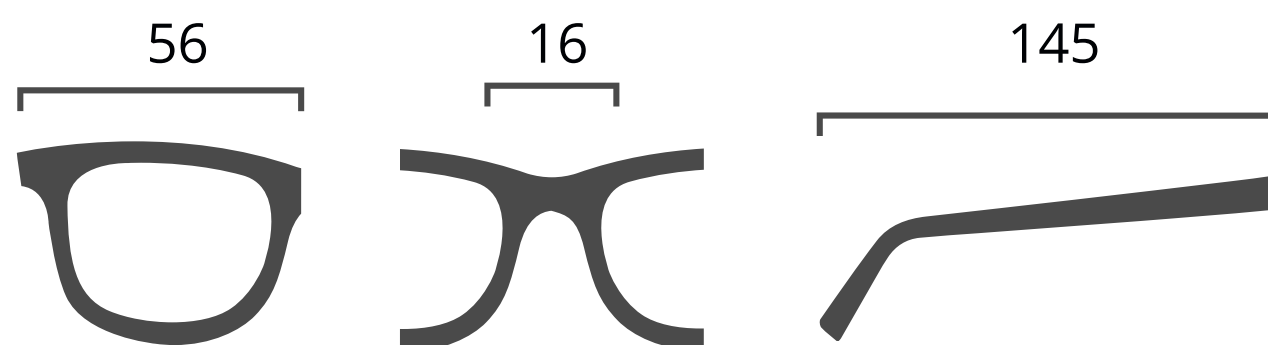

SBLACK OPTICS
OUT OF STOCK
SKU: 125304

SIZE