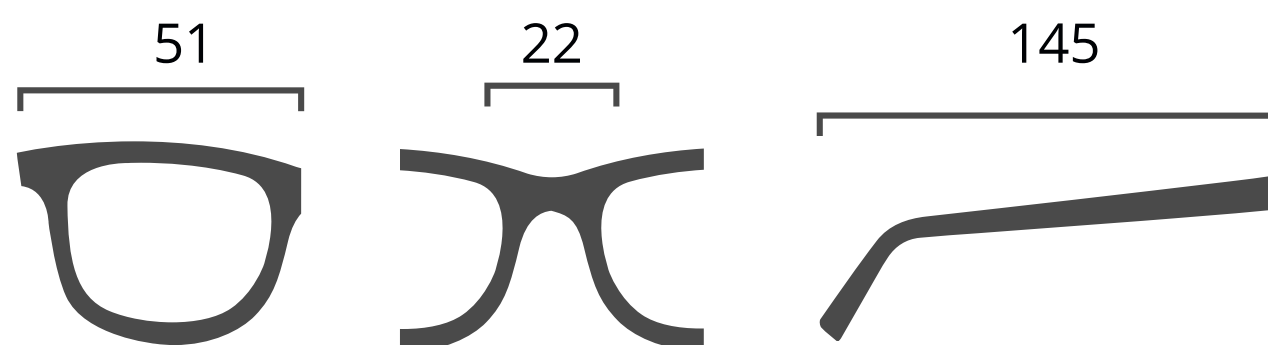

PEIG.S

G-flex frame
Injesteel temple
Size 51 22 - 145

SIZE

9.4 grams