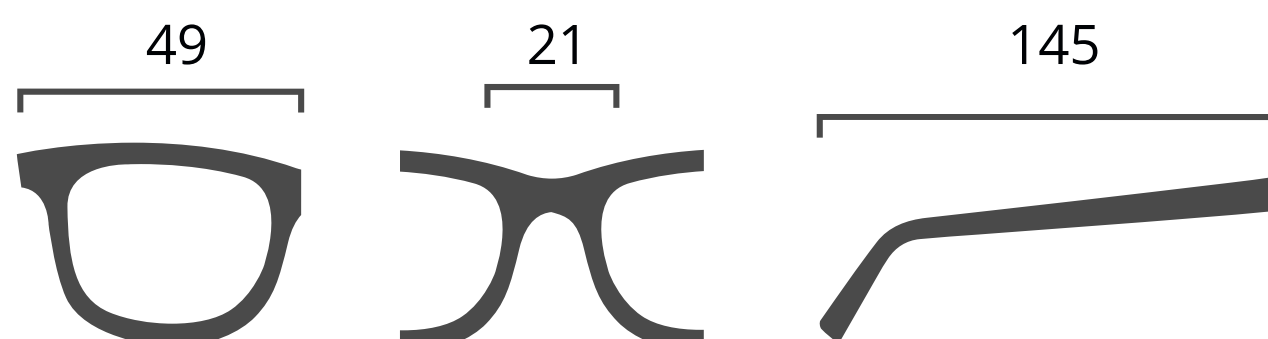

388 OPTICS
SKU:
125582

669K OPTICS
SKU: 125583

SBLK OPTICS
SKU: 125580

SIZE

NEVER WAS

G-flex frame

Flexso system

Size 54 24 - 145

L.ORANGE OPTICS
OUT OF STOCK
125880

CRY OPTICS
OUT OF STOCK
125881

SIZE

TOUR '81

G-flex frame

Flexso system

Size 50 21 - 145

MBLK OPTICS
SKU: 125890