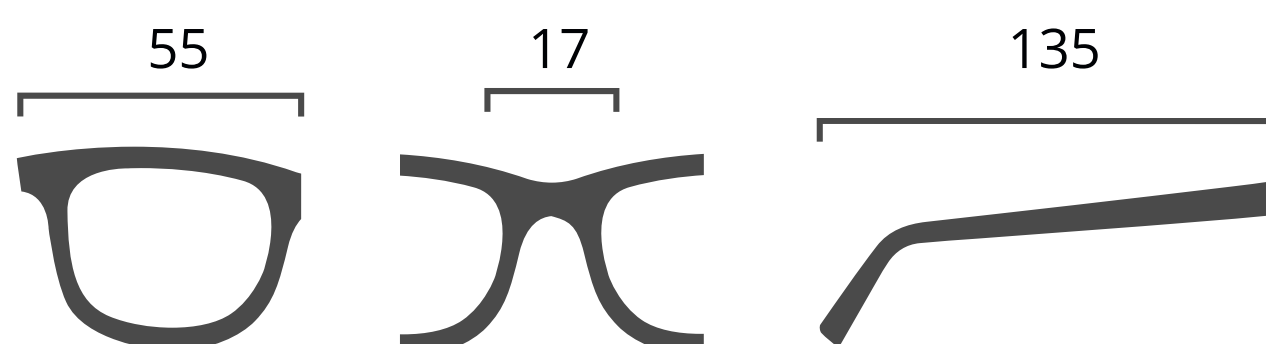

Size 55 17 - 135

MBLK OPTICS
SKU: 129080

L.BLUE OPTICS
SKU: 129081

MBLU OPTICS
SKU: 129082

MBLKBROWN OPTICS
SKU: 129083

SIZE

NEW

2 SHOTS

SYELLOW OPTICS
SKU: 128312

SIZE

CICCIO

G-flex frame

Size 52 20 - 140

MBLK OPTICS
SKU: 112721

SBLK OPTICS
SKU: 112720

GK-SBLK OPTICS
SKU: 112723