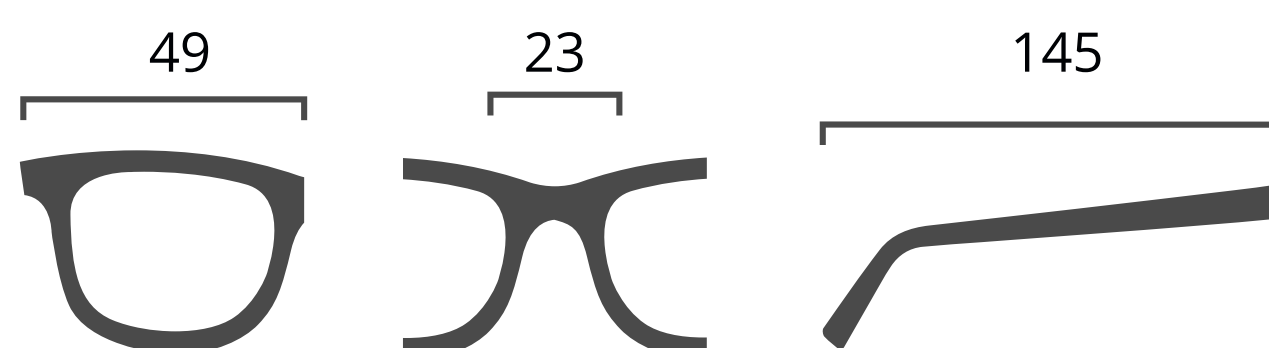

G-flex frame
Injesteel temple
Size 49 23 - 145

MBLK-BLUE OPTICS
SKU: 123030

SBLK-GUN OPTICS
SKU: 123031

SCROSE-GUN OPTICS
SKU: 123033

CRY-GUN OPTICS
SKU: 123036

SBLKDEMI-GUN OPTICS
SKU: 123032

SIZE

8.9 grams