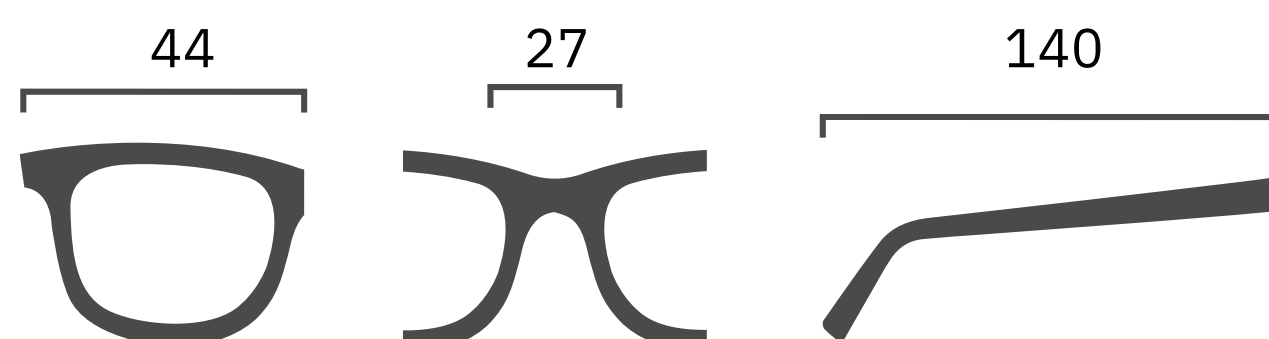

● NEW

DRO LIFE

Hand made acetate
Size 44 27 - 140

C1 OPTICS
SKU:
128990

C2 OPTICS
SKU:
128991

C3 OPTICS
SKU:
128992

C4 OPTICS
SKU:
128993

SIZE