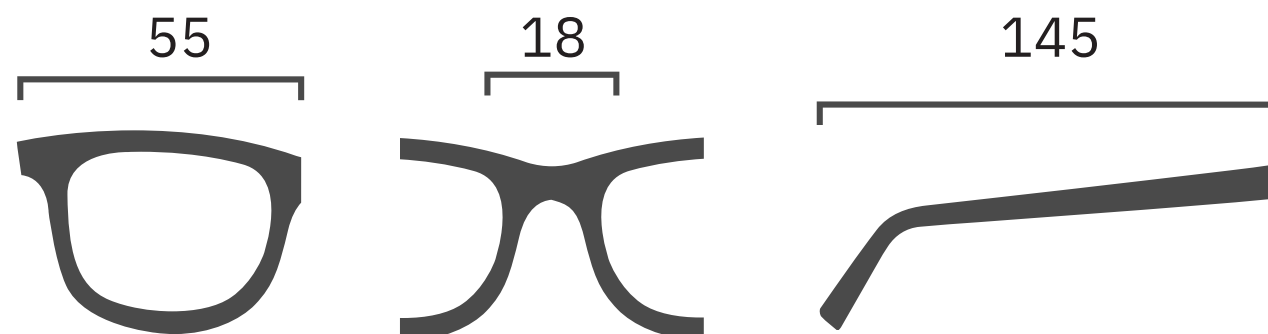

SAINTS

G-flex frame
Injesteel temple
Size 55 18 - 145

MBLK-BLK OPTICS
SKU: 123130

SBLK-BLUE OPTICS
SKU: 123131

MBLUE/BLK OPTICS
SKU: 123132

669K/BLK OPTICS
SKU: 123134

SIZE

SINGLE