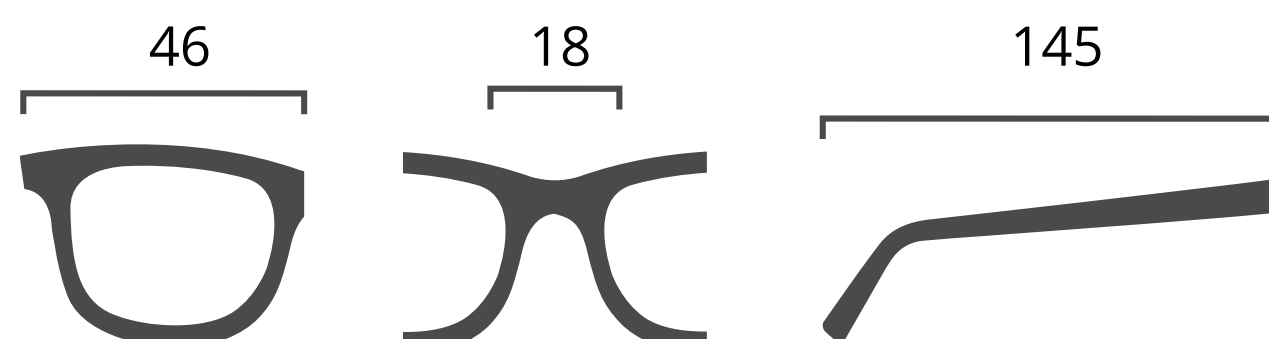

G-flex frame
Size 46 18 - 145

L.PINK OPTICS
SKU: 129030

SBLK OPTICS
SKU: 129031

SDEMI OPTICS
SKU: 129032

MBLK/G.GREY
SKU: 129033

SIZE

NEW VELIF

G-flex frame
Flexso system
Size 46 20 - 135