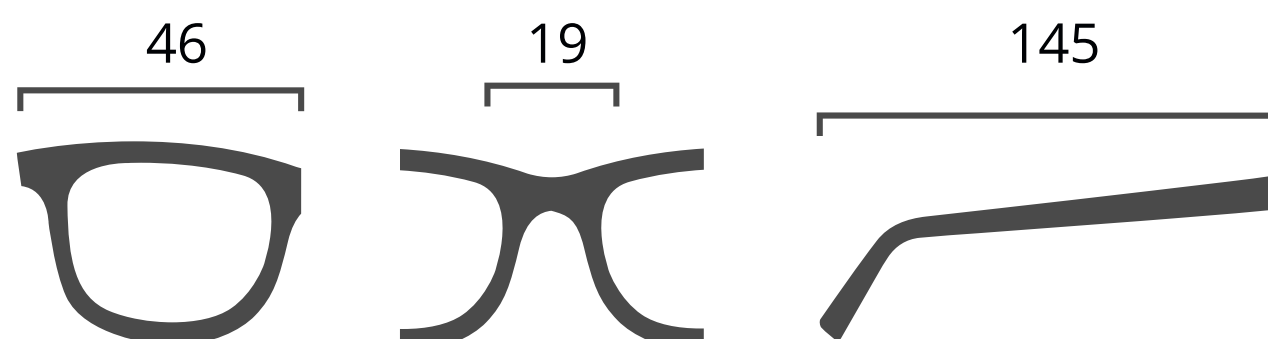

Injesteel temple

Size 46 19 - 145

MBLK-046 OPTICS
SKU: 125181

SBLK-206 OPTICS
SKU: 125185

388-046 OPTICS
SKU: 125184

390-046 OPTICS
SKU: 125182

454-046 OPTICS LTD
SKU: 125183

SIZE