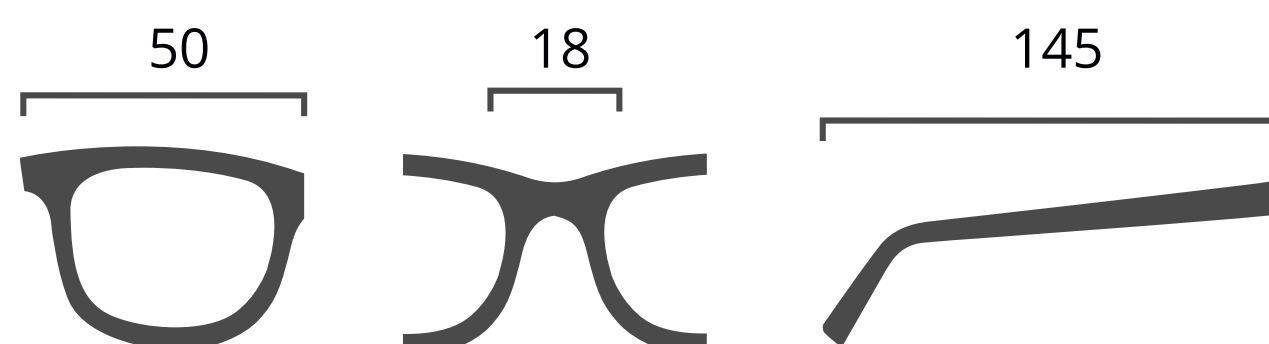

G-flex frame

Flexso system

Size 50 18 - 145

L.RUBY SBLK OPTICS
SKU: 113141

M.ROSE OPTICS
SKU: 113143

MBLK OPTICS
SKU: 113140

SAND CRY OPTICS
SKU: 113142

SIZE