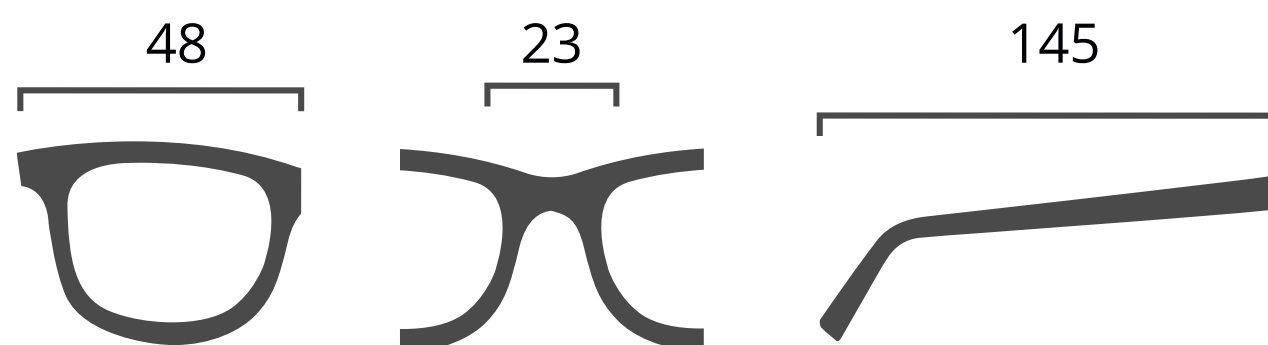

SIZE

● NEW

HILLS

G-flex frame

Flexso system

Size 48 23 - 145

SRED-CRY OPTICS
SKU: 128944

SIZE