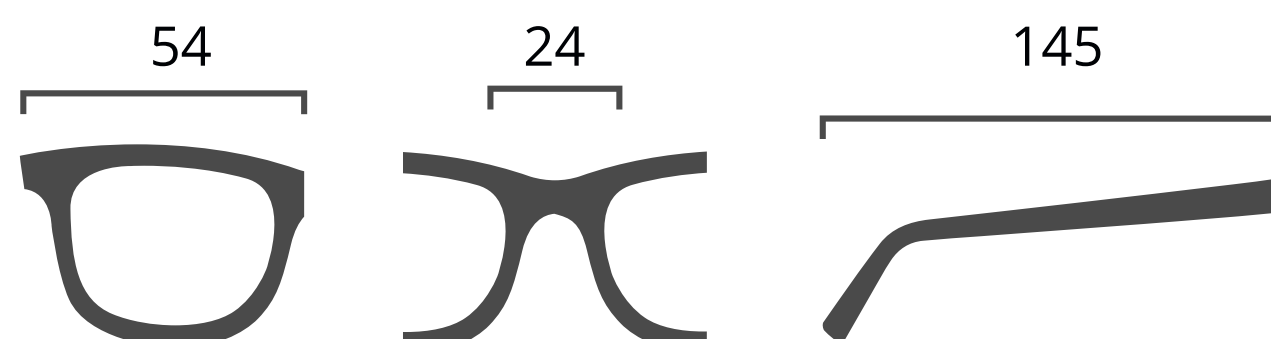

388 OPTICS
SKU:
125582

669K OPTICS
SKU: 125583

SBLK OPTICS
SKU: 125580

SIZE

NEVER WAS

G-flex frame

Flexso system

Size 54 24 - 145

L.ORANGE OPTICS
OUT OF STOCK
125880

CRY OPTICS
OUT OF STOCK
125881

SIZE

TOUR '81

G-flex frame

Flexso system

Size 50 21 - 145

MBLK OPTICS
SKU: 125890