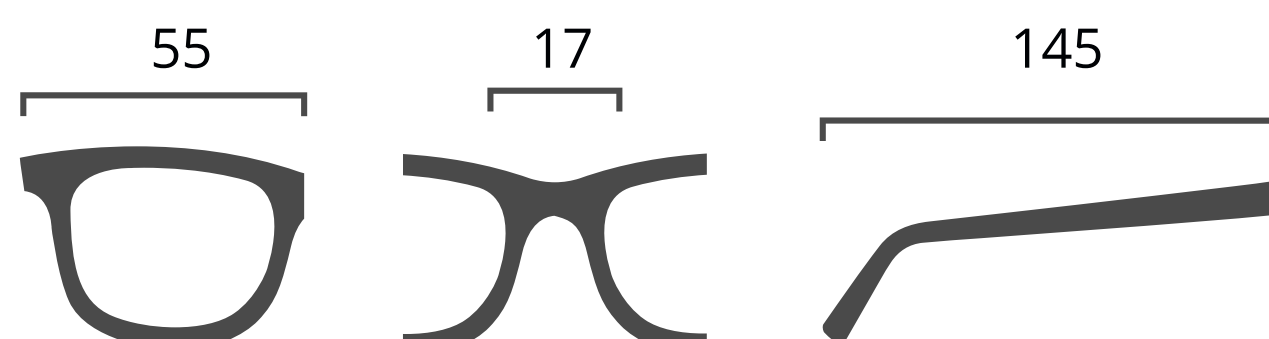

BIG | NIK

G - flex frame

Flex system

Size 55 17 - 145

SIZE