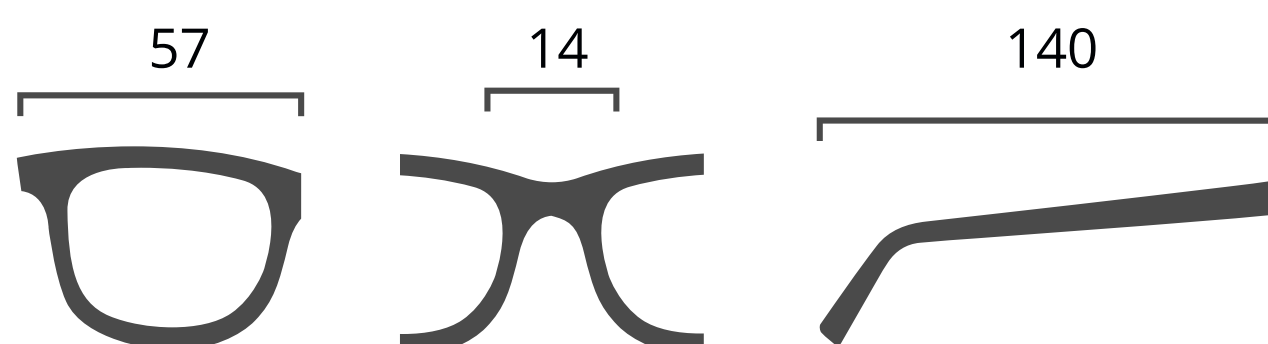

MBLK OPTICS
SKU: 125321

SIZE