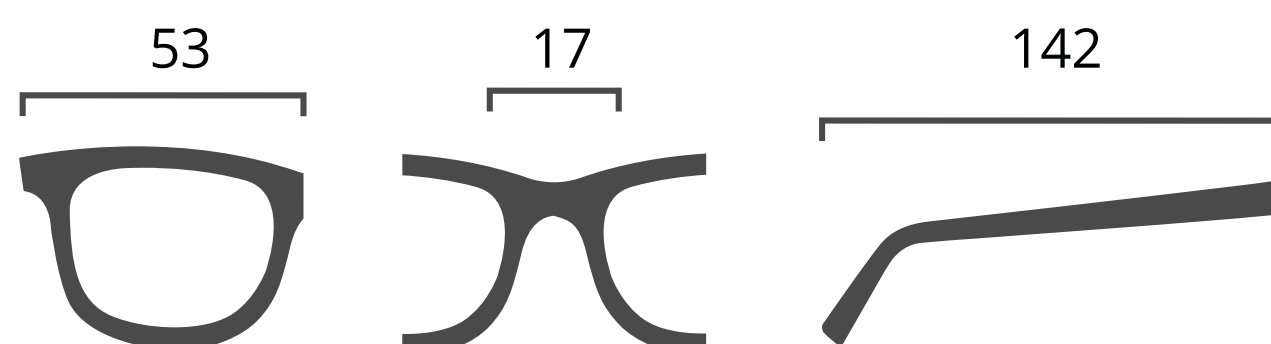

SIZE

OUFLAS

G-flex frame

Flexso system

Size 53 20 - 145

SBLK OPTICS
SKU: 128184

SDEMI OPTICS
SKU: 128185

CRY OPTICS
SKU:
128186

ROSY OPTICS
SKU: 128187

SIZE

BROW

G-flex frame

Metal rim

Size 53 17 - 142

BH-BH-MGOLD OPTICS
SKU: 111330

SIZE