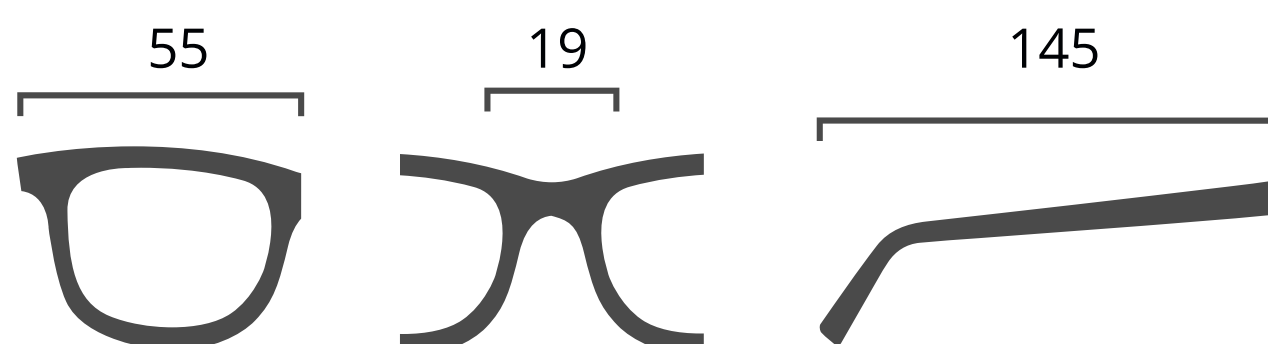

BAREL

G-flex frame
Injesteel temple
Size 55 19 - 145

SIZE