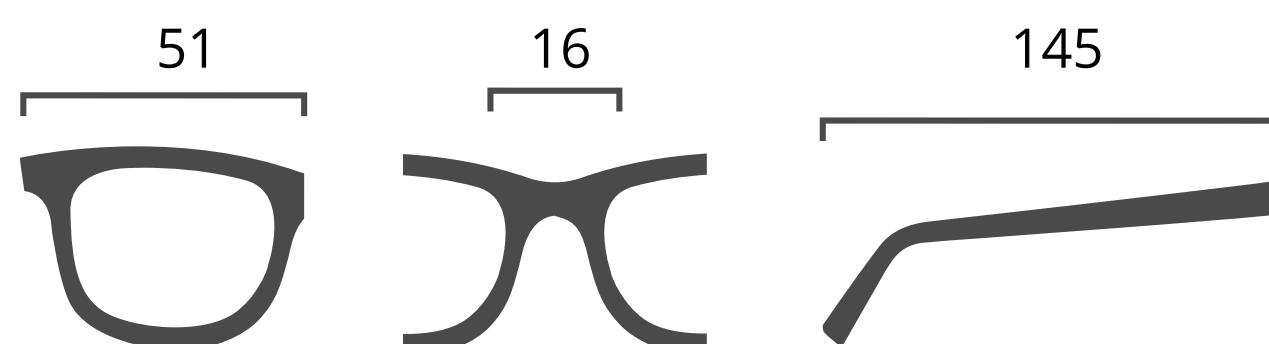

MBLK-LG OPTICS
SKU: 122980

SBLKDEMI-GUN OPTICS
SKU: 122982

SCROSE-MG OPTICS
SKU: 122983

MFSU-GUN OPTICS
SKU: 122984

MDEMIYE-LG OPTICS
SKU: 122985

SVIO-LG OPTICS
SKU: 122986

SIZE

8.8 grams