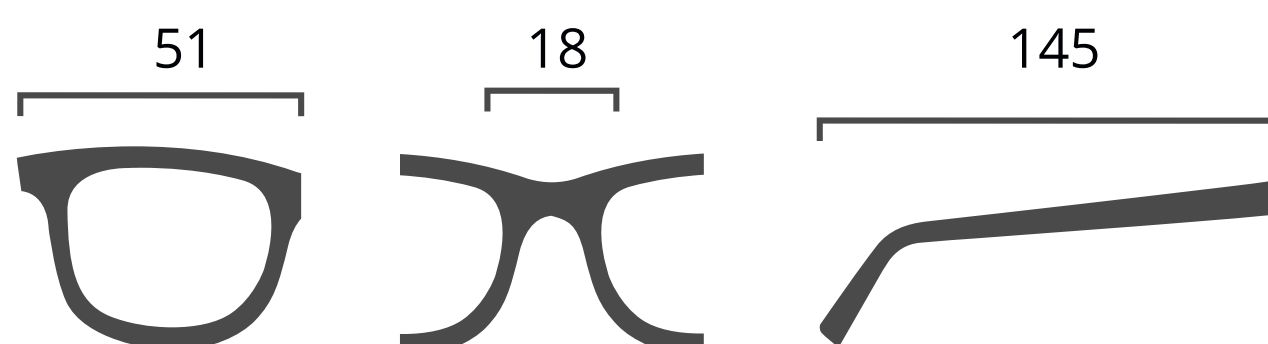

SBLK-MV OPTICS
SKU: 123021

SVIO-BLUE OPTICS
SKU: 123022

MDEMI-LG OPTICS
SKU: 123023

SDEMIVIO-GUN OPTICS
SKU: 123024

SOWHITE-LGUN OPTICS
SKU: 123026

SIZE

9.2 grams

CLEMS