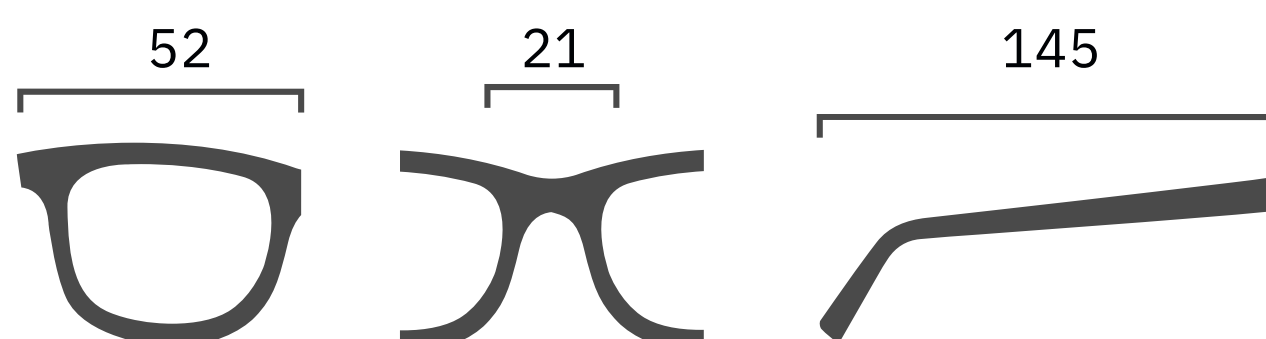

SBLK OPTICS
SKU: 113331

044/UV05
POL SKU:
113332

SIZE

LENSES

53

20

145

100% UV protection

base 6

INSTANT

Hand made acetate
Size 52 21 - 145

298 OPTICS
SKU:
113340

018 OPTICS
SKU:
113342

030 OPTICS
SKU:
113343

SIZE

RONNIE