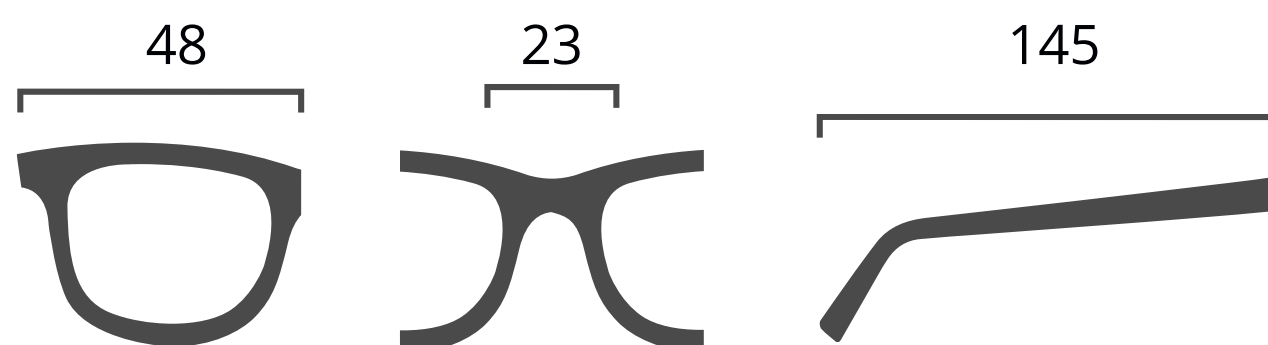

C3 OPTICS

SKU:
105063

C4 OPTICS

SKU:
105064

SIZE

NEW

LA GRA

Hand made acetate
Size 48 23 - 145

C1 OPTICS
SKU:
128960

C2 OPTICS
SKU:
128961

C3 OPTICS
SKU:
128962

C4 OPTICS
SKU:
128963

SIZE

ARTCORE

Hand made acetate
Size 53 20- 145

SBLK/S10 - POL
SKU: 113330
OUT OF STOCK

SBLK OPTICS
SKU: 113331

044/UV05
POL SKU:
113332

SIZE

LENSES

53

20

145

100% UV protection