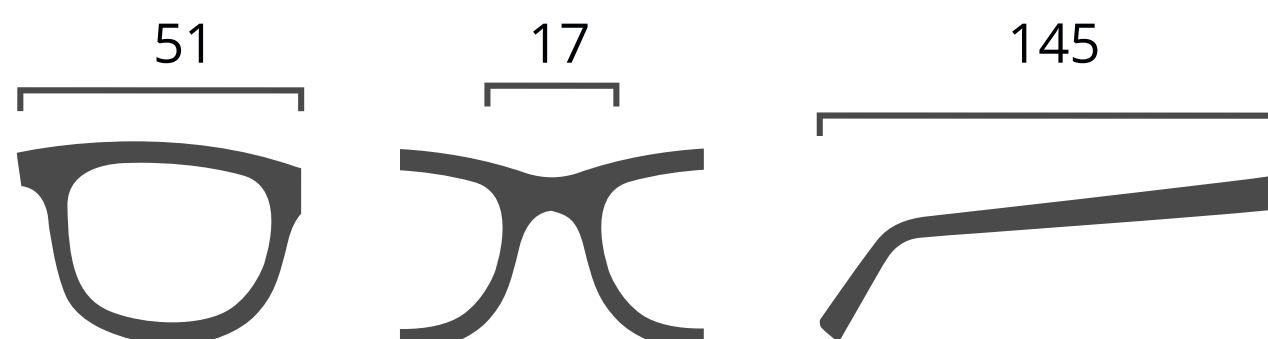

SIZE

ZUKE

G-flex frame

Injesteel temple

Size 52 17 - 145

MBLK-MRED256 OPTICS
SKU: 124424

MRED-GUN OPTICS
SKU: 124423

SCROSE-GUN OPTICS
SKU: 124421