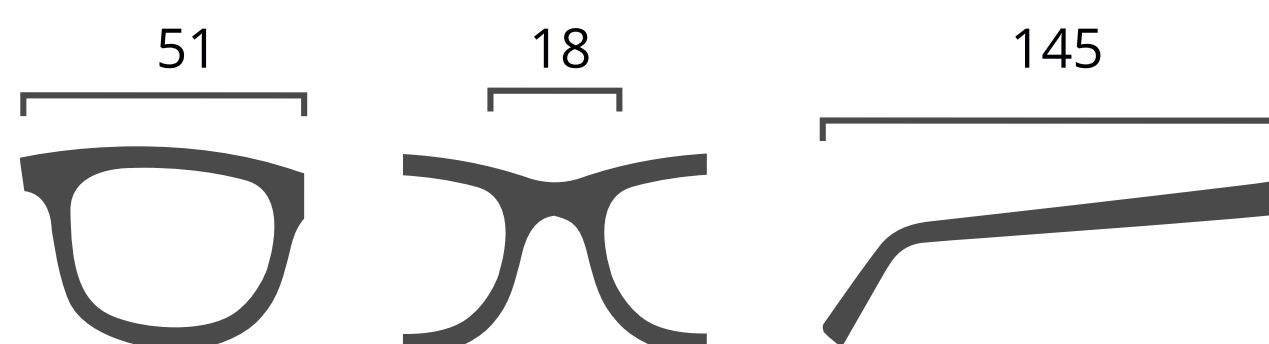

Injesteel temple

Size 51 18 - 145

MBLK-206 OPTICS
SKU: 125200

388-056 OPTICS
SKU: 125203

447-256 OPTICS
SKU: 125204

451-068 OPTICS
SKU: 125205

SIZE

FECI