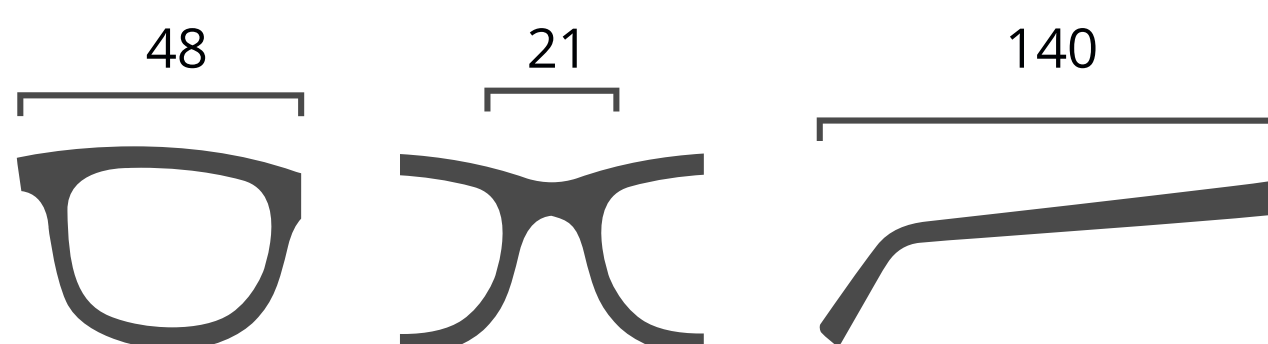

● NEW

UNSEEN

Metal frame
hand made acetate tip
Size 48 21- 140

C3 OPTICS
SKU:
128222

C4 OPTICS
SKU:
128223

C5 OPTICS
SKU:
128224

SIZE

NUMB