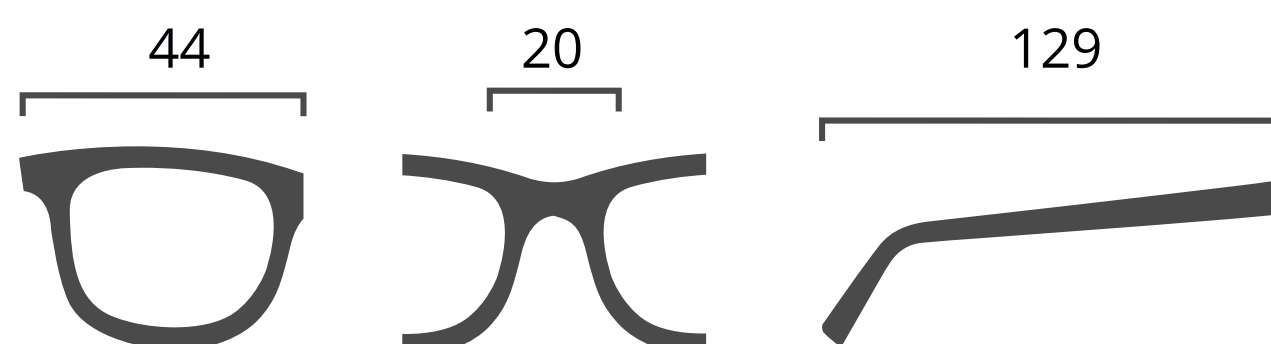

NURT

G-flex frame
Flexso temple
Size 44 20 - 129

SIZE