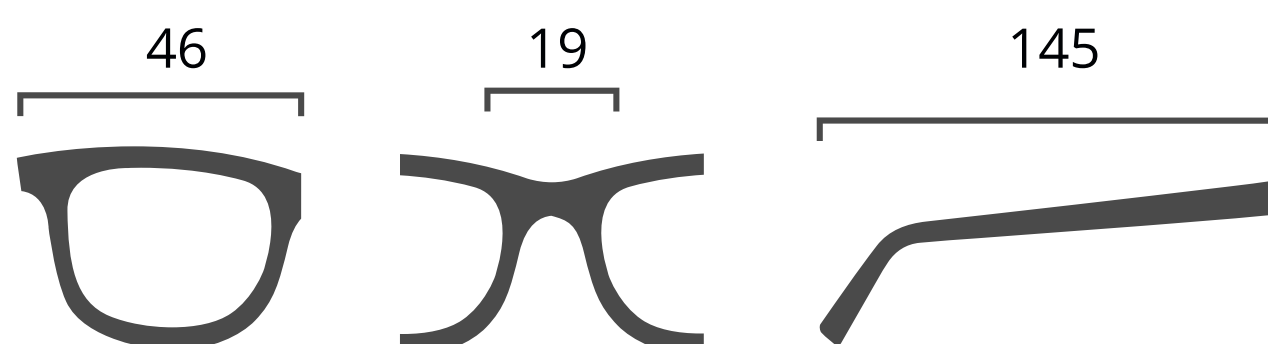

198k-046 OPTICS
SKU: 125794

296k-056 OPTICS
SKU: 125793

373k-068 OPTICS
SKU: 125790

MBLK-M032 OPTICS
SKU: 125795

SIZE

ACROSS

G-flex frame

Injesteel temple