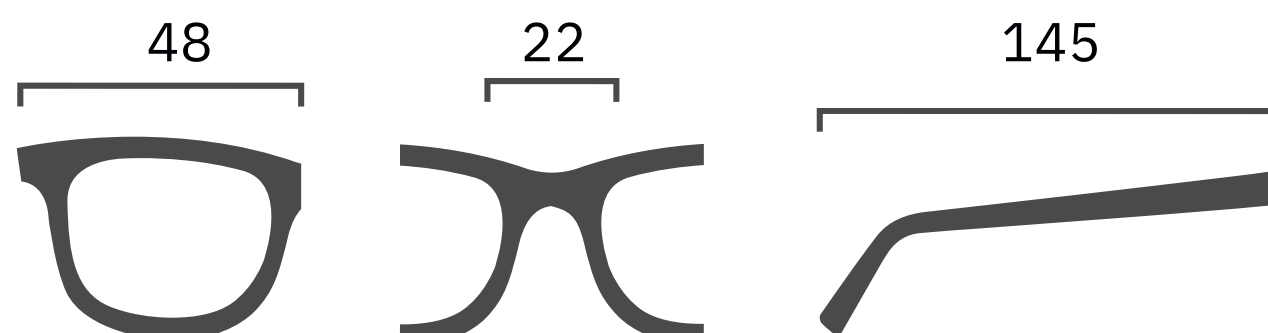

NEW

DOORWAY

Hand made acetate
Size 48 22 - 145

C1 OPTICS
SKU:
128970

C2 OPTICS
SKU:
128971

C3 OPTICS
SKU:
128972

C4 OPTICS
SKU:
128973

SIZE

● NEW

DRO LIFE

Hand made acetate
Size 44 27 - 140

C1 OPTICS
SKU:
128990

C2 OPTICS
SKU:
128991

C3 OPTICS
SKU:
128992

C4 OPTICS
SKU:
128993

SIZE