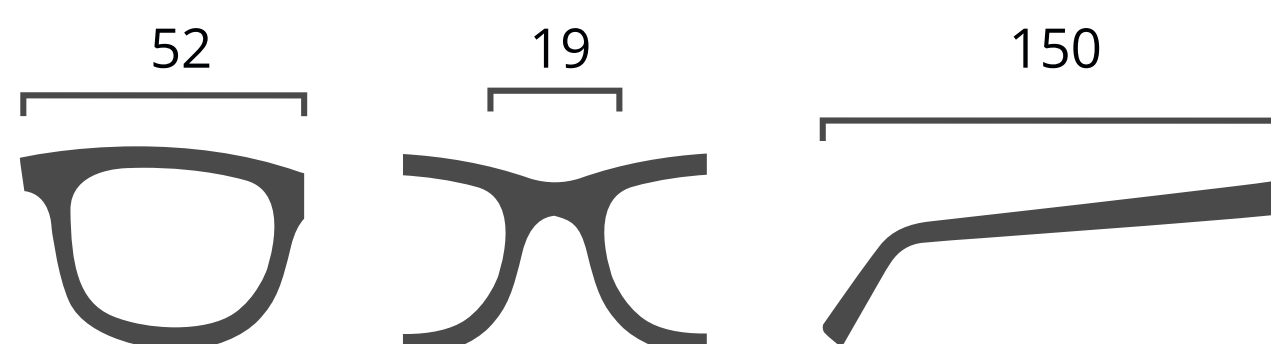

OUT OF STOCK

MBLK OPTICS
SKU: 113014

MBLUE OPTICS
SKU: 113011

OUT OF STOCK

SBLK OPTICS
SKU: 113013

GOLDENROD OPTICS LTD
SKU: 113013

SIZE

STREWN